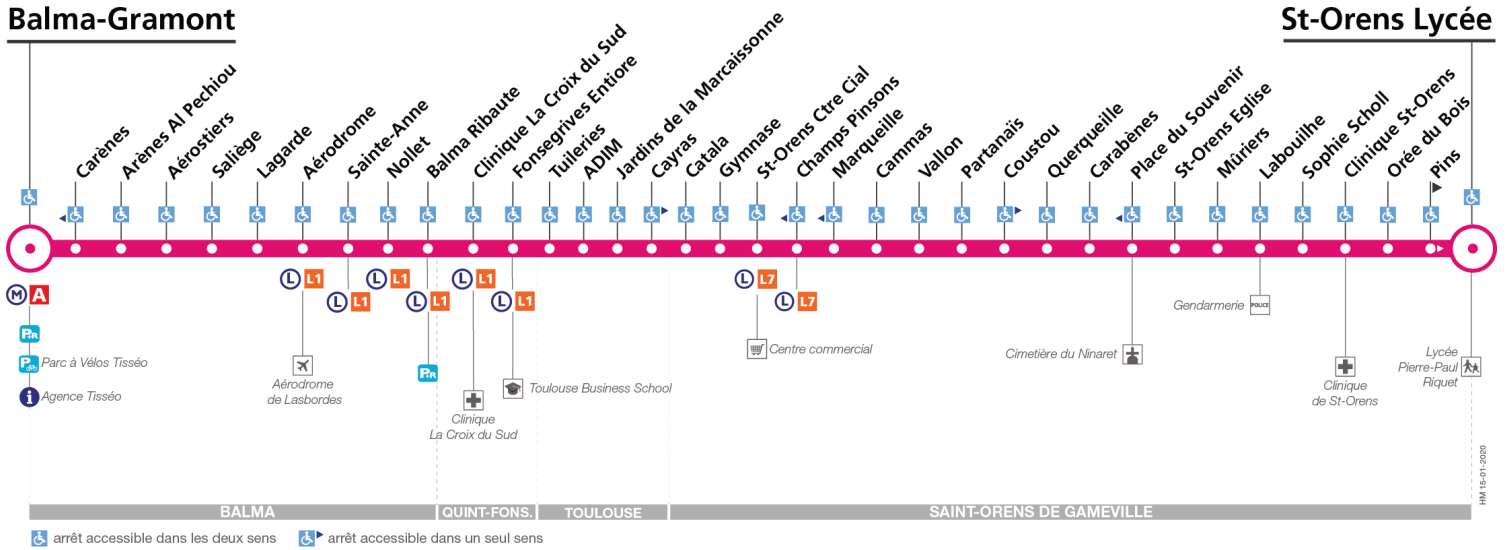

Direction Balma - Gramont

du 31 août 2020
au 4 juillet 2021

Balma-Gramont

St-Orens Lycée

Lundi à vendredi

St-Orens Lycée	06:02	06:34	06:59	07:20	07:40	08:00	08:20	08:40	09:00	09:25	09:55	10:25	10:55	11:35	12:10	12:30	13:10	13:30	13:55	14:25	14:55	15:25	15:55	16:15
Labouilhe	06:05	06:37	07:02	07:24	07:44	08:04	08:24	08:44	09:04	09:29	09:59	10:29	10:59	11:39	12:14	12:34	13:14	13:34	13:59	14:29	14:59	15:29	15:59	16:19
Coustou	06:10	06:43	07:08	07:30	07:50	08:10	08:30	08:49	09:09	09:34	10:04	10:34	11:04	11:44	12:19	12:39	13:19	13:39	14:04	14:34	15:04	15:35	16:05	16:25
St-Orens Ctre Cial	06:13	06:47	07:12	07:34	07:54	08:14	08:34	08:53	09:13	09:38	10:08	10:38	11:08	11:48	12:23	12:43	13:23	13:43	14:08	14:38	15:08	15:39	16:09	16:29
Fongsegrives Entière	06:19	06:53	07:18	07:40	08:00	08:20	08:40	08:59	09:19	09:44	10:14	10:44	11:14	11:54	12:29	12:49	13:29	13:49	14:14	14:44	15:14	15:45	16:15	16:35
Clinique La Croix du Sud	06:20	06:54	07:19	07:41	08:01	08:21	08:41	09:00	09:20	09:45	10:15	10:45	11:15	11:55	12:30	12:50	13:30	13:50	14:15	14:45	15:15	15:46	16:16	16:36
Balma Ribaute	06:21	06:55	07:21	07:43	08:03	08:23	08:43	09:01	09:21	09:46	10:16	10:46	11:16	11:56	12:31	12:51	13:31	13:51	14:16	14:47	15:17	15:48	16:18	16:38
Saliège	06:26	07:01	07:28	07:50	08:10	08:30	08:49	09:07	09:27	09:52	10:22	10:52	11:22	12:02	12:37	12:57	13:37	13:57	14:22	14:53	15:23	15:54	16:25	16:45
Balma-Gramont	06:32	07:07	07:34	07:57	08:17	08:37	08:56	09:14	09:33	09:58	10:28	10:58	11:28	12:09	12:44	13:04	13:44	14:04	14:29	15:00	15:30	16:01	16:32	16:52
St-Orens Lycée	16:35	16:55	17:15	17:35	17:55	18:15	18:35	19:02	19:29	19:56	20:24	21:00												
Labouilhe	16:39	16:59	17:19	17:39	17:59	18:19	18:38	19:05	19:32	19:59	20:27	21:03												
Coustou	16:45	17:05	17:25	17:44	18:04	18:24	18:43	19:10	19:37	20:04	20:32	21:07												
St-Orens Ctre Cial	16:49	17:10	17:30	17:48	18:08	18:28	18:47	19:14	19:40	20:07	20:35	21:10												
Fongsegrives Entière	16:55	17:16	17:37	17:55	18:15	18:35	18:53	19:20	19:46	20:12	20:40	21:15												
Clinique La Croix du Sud	16:56	17:17	17:38	17:56	18:16	18:36	18:54	19:21	19:47	20:13	20:41	21:16												
Balma Ribaute	16:58	17:19	17:40	17:58	18:18	18:38	18:55	19:22	19:48	20:14	20:42	21:17												
Saliège	17:05	17:26	17:47	18:05	18:25	18:44	19:01	19:28	19:54	20:19	20:47	21:22												
Balma-Gramont	17:12	17:33	17:54	18:12	18:32	18:51	19:07	19:34	20:00	20:25	20:53	21:28												