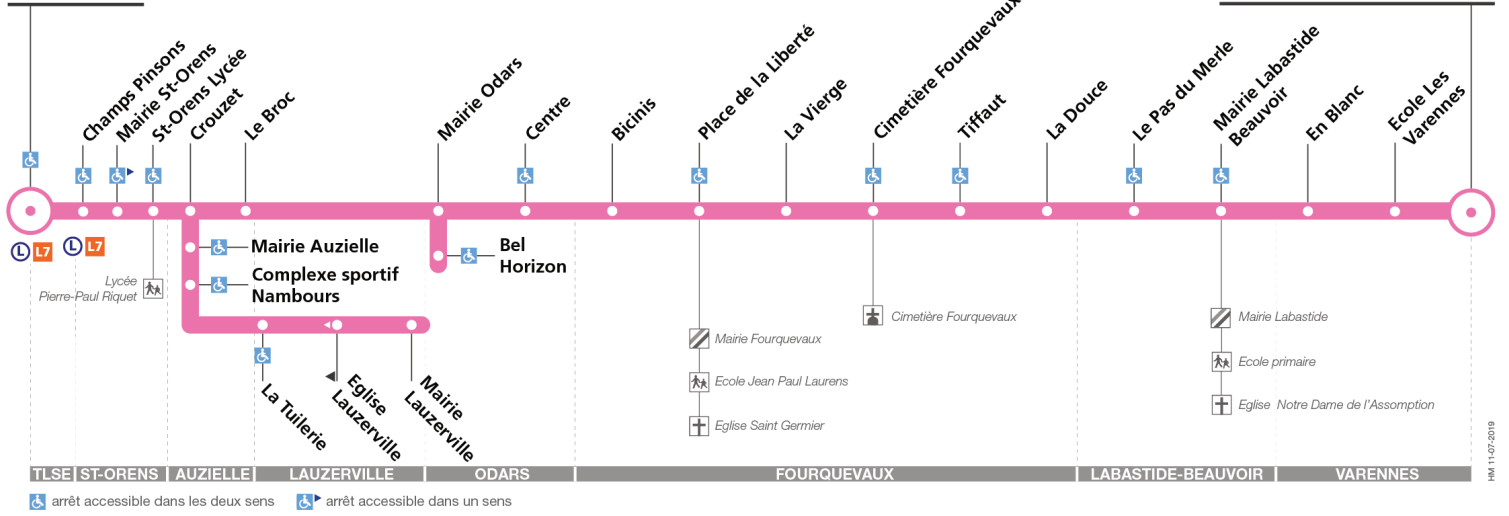

201

Direction Varennes En Clavié

du 31 août 2020
au 29 août 2021

Malepère

Varennes En Clavié

Lundi à vendredi

	08:05	12:00	12:30	15:20	16:00	17:05	17:30	18:10	18:35	19:05	20:00
Malepère	08:10	12:05	12:35	15:25	16:05	17:10	17:35	18:17	18:42	19:10	20:05
Mairie St-Orens	08:13	12:08	12:38	15:28	16:08	17:16	17:41	18:21	18:46	19:13	20:08
St-Orens Lycée	08:16	12:11	12:41	15:31	16:11	17:20	17:45	18:25	18:50	19:16	20:11
Mairie Auzielle	08:20	12:15	12:45	15:35	16:15	17:24	17:49	18:29	18:54	19:20	20:15
Mairie Lauzerville	08:24	12:19	12:49	15:39	16:19	17:28	17:53	18:33	18:58	19:24	20:19
Mairie Auzielle	08:27	12:22	12:52	15:42	16:22	17:31	17:56	18:36	19:01	19:27	20:22
Le Broc	08:29	12:24	12:54	15:44	16:24	17:33	17:58	18:38	19:03	19:29	20:24
Mairie Odars	08:30	12:25	12:55	15:45	16:25	17:34	17:59	18:39	19:04	19:30	20:25
Bel Horizon	08:31	12:26	12:56	15:46	16:26	17:35	18:00	18:40	19:05	19:31	20:26
Mairie Odars	08:35	12:30	13:00	15:50	16:30	17:39	18:04	18:44	19:09	19:35	20:30
La Vierge	08:43	12:38	13:08	15:58	16:38	17:47	18:12	18:52	19:17	19:43	20:38
Mairie Labastide Beauvoir	08:47	12:42	13:12	16:02	16:42	17:51	18:16	18:56	19:21	19:47	20:42
Varennes En Clavié											

Lundi à vendredi en vacances scolaires

	08:05	12:00	12:30	15:20	16:00	17:05	17:30	18:10	18:35	19:05	20:00
Malepère	08:10	12:05	12:35	15:25	16:05	17:10	17:35	18:15	18:40	19:10	20:05
Mairie St-Orens	08:13	12:08	12:38	15:28	16:08	17:13	17:38	18:18	18:43	19:13	20:08
St-Orens Lycée	08:16	12:11	12:41	15:31	16:11	17:16	17:41	18:21	18:46	19:16	20:11
Mairie Auzielle	08:20	12:15	12:45	15:35	16:15	17:20	17:45	18:25	18:50	19:20	20:15
Mairie Lauzerville	08:24	12:19	12:49	15:39	16:19	17:24	17:49	18:29	18:54	19:24	20:19
Mairie Auzielle	08:27	12:22	12:52	15:42	16:22	17:27	17:52	18:32	18:57	19:27	20:22
Le Broc	08:29	12:24	12:54	15:44	16:24	17:29	17:54	18:34	18:59	19:29	20:24
Mairie Odars	08:30	12:25	12:55	15:45	16:25	17:30	17:55	18:35	19:00	19:30	20:25
Bel Horizon	08:31	12:26	12:56	15:46	16:26	17:31	17:56	18:36	19:01	19:31	20:26
Mairie Odars	08:35	12:30	13:00	15:50	16:30	17:35	18:00	18:40	19:05	19:35	20:30
La Vierge	08:43	12:38	13:08	15:58	16:38	17:43	18:08	18:48	19:13	19:43	20:38
Mairie Labastide Beauvoir	08:47	12:42	13:12	16:02	16:42	17:47	18:12	18:52	19:17	19:47	20:42
Varennes En Clavié											

Lundi à vendredi du 5 juillet au 29 août