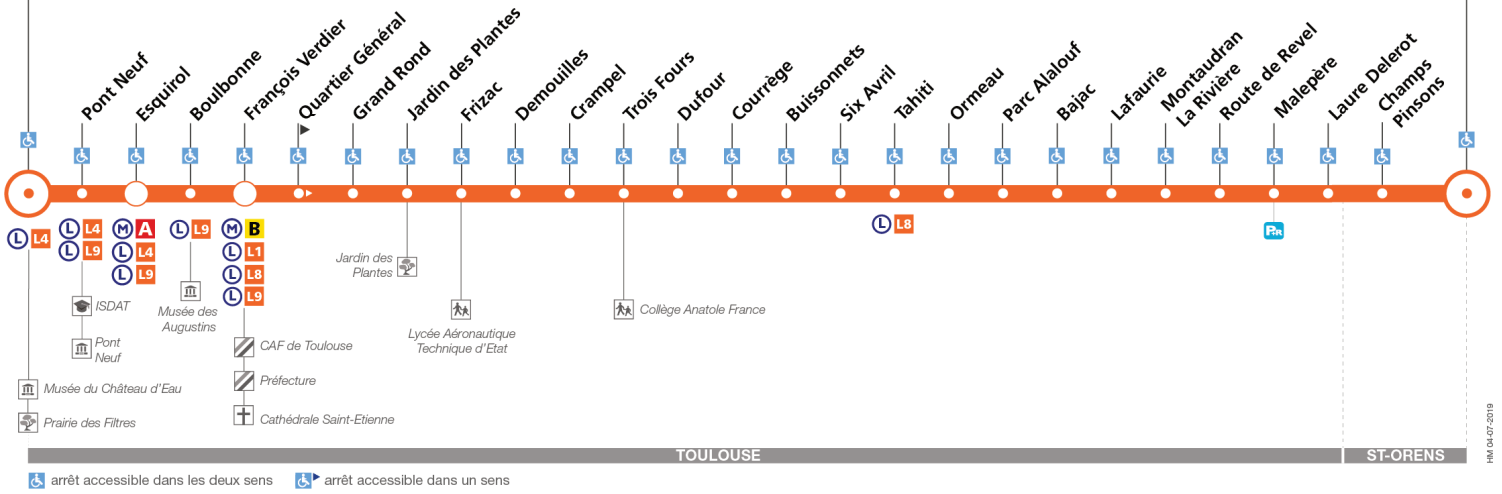

Direction Saint-Orens Centre Commercial

du 30 août 2021
au 3 juillet 2022

Cours Dillon

St-Orens Ctre Cial

Lundi à vendredi

Cours Dillon	05:25	05:47	06:09	06:30	06:51		19:06	19:15	19:26	19:37	19:52	20:07	20:22	20:37	20:52	21:07	21:22	21:41	22:01	22:21	22:45
François Verdier	05:28	05:50	06:12	06:34	06:55	Entre 7h et 19h, un passage toutes les 11 minutes max	19:12	19:21	19:32	19:42	19:57	20:12	20:27	20:42	20:57	21:11	21:26	21:45	22:05	22:25	22:49
Grand Rond	05:30	05:52	06:14	06:36	06:57		19:15	19:24	19:35	19:45	20:00	20:15	20:29	20:44	20:59	21:13	21:28	21:47	22:07	22:27	22:51
Crampel	05:33	05:55	06:17	06:39	07:00		19:19	19:28	19:39	19:49	20:04	20:19	20:33	20:48	21:03	21:17	21:32	21:51	22:10	22:30	22:54
Tahiti	05:37	06:00	06:22	06:44	07:05		19:26	19:34	19:45	19:55	20:10	20:25	20:39	20:54	21:08	21:22	21:37	21:56	22:15	22:35	22:59
Montaudran-La Rivière	05:41	06:05	06:28	06:50	07:11		19:32	19:40	19:51	20:01	20:16	20:31	20:45	21:00	21:14	21:28	21:43	22:02	22:21	22:41	23:05
St-Orens Centre Commercial	05:45	06:09	06:32	06:54	07:16		19:37	19:45	19:56	20:06	20:20	20:35	20:49	21:04	21:18	21:32	21:47	22:06	22:25	22:45	23:09