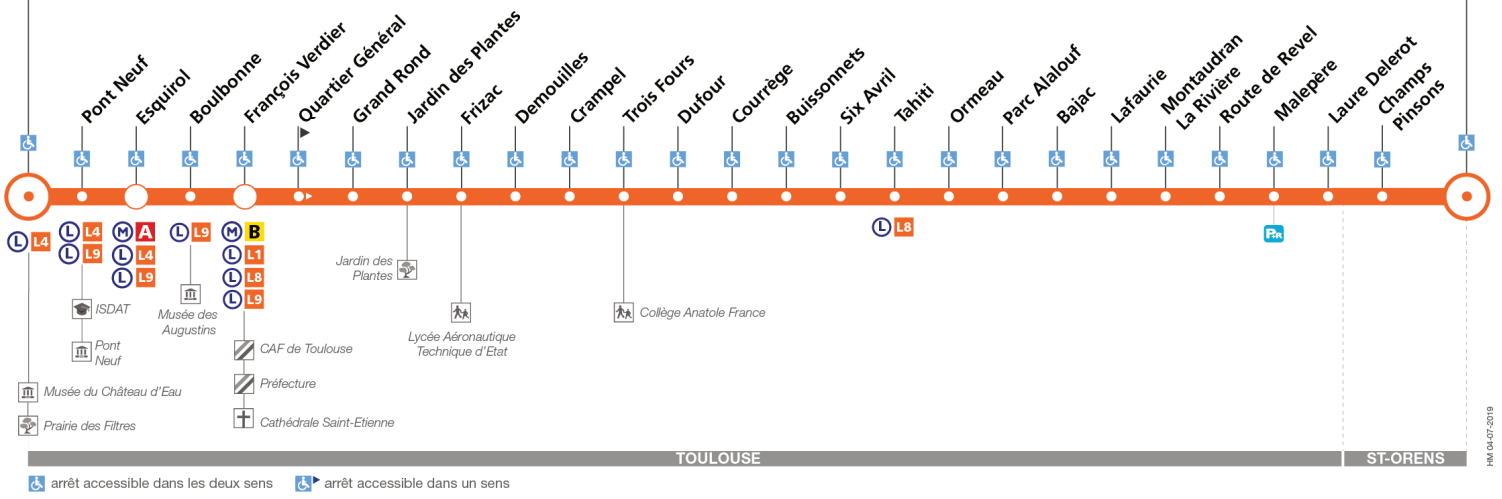

Lundi à vendredi en vacances scolaires

Cours Dillon	05:25	05:45	06:00	06:15	06:30	06:45	06:57		19:05	19:16	19:28	19:40	19:53	20:08	20:23	20:38	20:54	21:09	21:25	21:45	22:05
François Verdier	05:29	05:49	06:04	06:19	06:34	06:49	07:01	Entre 7h et 19h, un passage toutes les 11 minutes max	19:11	19:22	19:34	19:46	19:58	20:13	20:28	20:43	20:59	21:14	21:30	21:50	22:10
Grand Rond	05:31	05:51	06:06	06:21	06:36	06:51	07:03		19:13	19:24	19:36	19:48	20:00	20:15	20:30	20:45	21:01	21:16	21:32	21:52	22:12
Crampel	05:33	05:53	06:08	06:24	06:39	06:54	07:06		19:17	19:28	19:40	19:52	20:04	20:19	20:33	20:48	21:04	21:19	21:34	21:54	22:14
Tahiti	05:37	05:57	06:12	06:29	06:44	06:59	07:12		19:24	19:35	19:47	19:58	20:10	20:25	20:39	20:54	21:10	21:25	21:40	22:00	22:20
Montaudran-La Rivière	05:42	06:02	06:17	06:34	06:49	07:04	07:18		19:30	19:41	19:53	20:04	20:16	20:31	20:45	20:59	21:15	21:30	21:45	22:05	22:25
St-Orens Centre Commercial	05:46	06:06	06:21	06:38	06:53	07:08	07:22	19:34	19:45	19:57	20:08	20:20	20:35	20:49	21:03	21:19	21:34	21:49	22:09	22:29	

Horaires théoriques dépendant des conditions de circulation.
Pour connaître les horaires en temps réel, vous pouvez consulter notre site www.tisseo.fr ou notre application mobile.

HM 04.07.2019

Direction Cours Dillon

du 30 août 2021 au 3 juillet 2022

Cours Dillon

St-Orens Ctre Cial

Lundi à vendredi

Table of bus departure times for Monday to Friday, including a central note about a 11-minute passage between 7h and 19h.