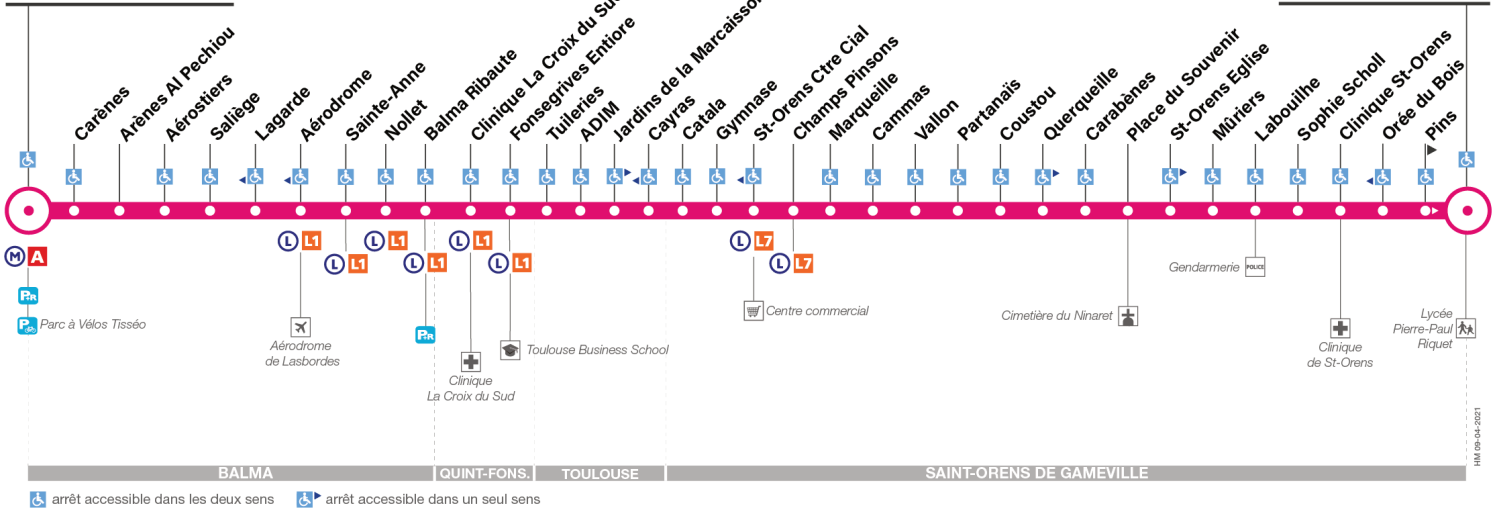

83

Direction Saint-Orens Lycée

du 30 août 2021 au 3 juillet 2022

Balma-Gramont

St-Orens Lycée

Lundi à vendredi

Balma-Gramont	06:00	06:35	06:55	07:15	07:35	07:50	08:10	08:40	09:15	09:45	10:15	10:45	11:15	11:45	12:15	12:45	13:15	13:45	14:14	14:43	15:12	15:32	15:52	16:12
Saliège	06:05	06:40	07:00	07:20	07:40	07:55	08:15	08:45	09:20	09:50	10:20	10:50	11:20	11:50	12:20	12:50	13:20	13:50	14:19	14:48	15:17	15:37	15:57	16:17
Balma Ribaute	06:10	06:45	07:05	07:26	07:46	08:01	08:21	08:51	09:25	09:55	10:25	10:55	11:25	11:55	12:25	12:55	13:25	13:55	14:24	14:53	15:22	15:42	16:02	16:22
Clinique La Croix du Sud	06:12	06:47	07:07	07:28	07:48	08:03	08:23	08:53	09:27	09:57	10:27	10:57	11:27	11:57	12:27	12:57	13:27	13:57	14:26	14:55	15:24	15:44	16:04	16:24
Fongsegrives Entiere	06:12	06:47	07:07	07:28	07:49	08:04	08:24	08:54	09:28	09:58	10:28	10:58	11:28	11:58	12:28	12:58	13:28	13:58	14:27	14:56	15:25	15:45	16:05	16:25
St-Orens Ctre Cial	06:17	06:53	07:13	07:34	07:55	08:10	08:30	09:00	09:34	10:04	10:34	11:04	11:34	12:04	12:34	13:04	13:34	14:04	14:33	15:02	15:31	15:51	16:11	16:31
Coustou	06:21	06:57	07:17	07:39	08:00	08:15	08:35	09:05	09:39	10:08	10:38	11:08	11:38	12:08	12:38	13:08	13:38	14:08	14:37	15:06	15:35	15:56	16:16	16:36
Labouilhe	06:25	07:02	07:22	07:45	08:06	08:21	08:41	09:10	09:44	10:13	10:43	11:13	11:43	12:13	12:43	13:13	13:43	14:13	14:42	15:11	15:40	16:01	16:21	16:41
St-Orens Lycée	06:28	07:05	07:26	07:49	08:10	08:25	08:45	09:14	09:48	10:17	10:47	11:17	11:47	12:17	12:47	13:17	13:47	14:17	14:46	15:15	15:44	16:05	16:25	16:45