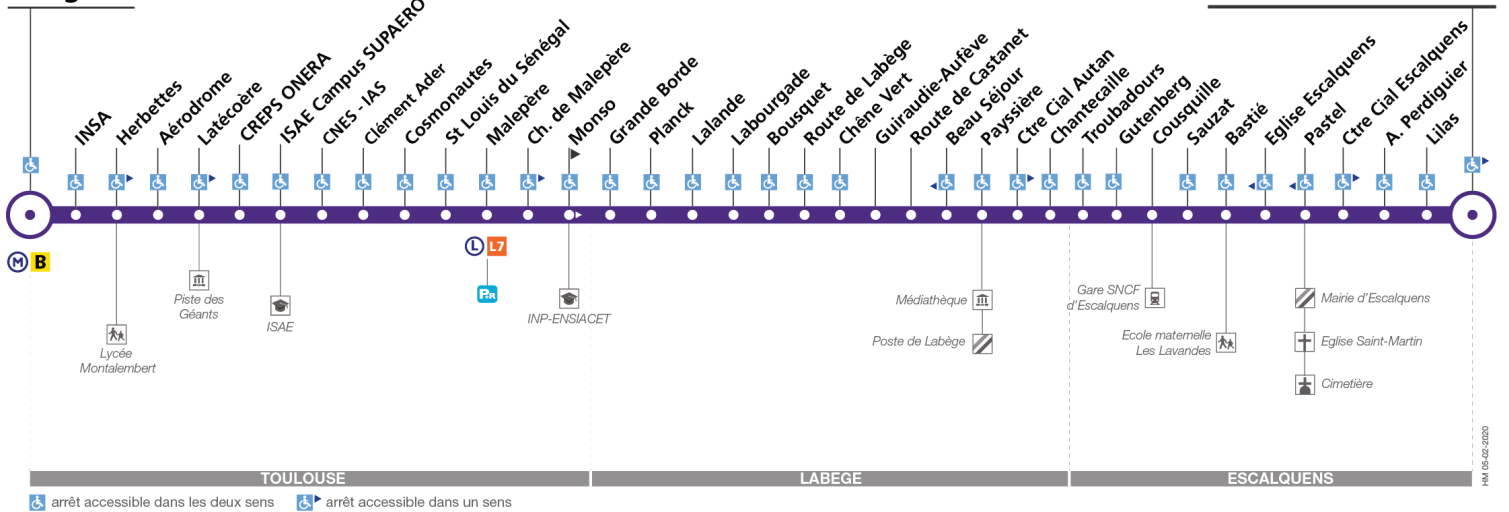

80

Direction Belberaud La Balme

du 30 août 2021
au 3 juillet 2022

Rangueil

Belberaud La Balme

arrêt accessible dans les deux sens arrêt accessible dans un sens

Lundi à vendredi

Rangueil	06:15	06:45	07:12	07:38	08:03	08:28	08:53	09:18	09:50	10:25	11:00	11:35	12:10	12:45	13:20	13:55	14:30	15:05	15:40	16:10	16:35	17:00	17:25	17:50
Herbettes	06:17	06:47	07:15	07:43	08:09	08:33	08:56	09:21	09:53	10:28	11:03	11:38	12:13	12:48	13:23	13:58	14:33	15:08	15:43	16:13	16:38	17:04	17:29	17:54
ISAE Campus SUPAERO	06:21	06:51	07:19	07:50	08:18	08:40	09:01	09:25	09:57	10:32	11:07	11:42	12:18	12:53	13:28	14:02	14:37	15:13	15:48	16:18	16:43	17:09	17:34	17:59
Malepère	06:28	06:58	07:27	07:59	08:27	08:51	09:10	09:32	10:04	10:39	11:14	11:49	12:25	13:00	13:35	14:09	14:44	15:20	15:55	16:26	16:51	17:17	17:42	18:07
Lalande	06:33	07:04	07:33	08:05	08:33	08:57	09:16	09:38	10:10	10:45	11:20	11:55	12:31	13:06	13:41	14:15	14:50	15:26	16:01	16:33	16:58	17:24	17:49	18:14
Paysrière	06:37	07:09	07:40	08:10	08:38	09:02	09:21	09:43	10:15	10:49	11:24	11:59	12:35	13:10	13:46	14:20	14:55	15:31	16:06	16:38	17:03	17:29	17:54	18:19
Belberaud La Balme	06:46	07:19	07:50	08:20	08:48	09:12	09:31	09:53	10:25	10:59	11:34	12:10	12:46	13:21	13:57	14:31	15:06	15:42	16:17	16:50	17:17	17:44	18:08	18:33
Rangueil	18:15	18:40	19:05	19:30	19:57	20:25	21:00																	
Herbettes	18:19	18:43	19:08	19:33	20:00	20:28	21:02																	
ISAE Campus SUPAERO	18:24	18:48	19:13	19:37	20:04	20:32	21:06																	
Malepère	18:31	18:55	19:20	19:44	20:11	20:39	21:12																	
Lalande	18:37	19:01	19:26	19:49	20:16	20:44	21:16																	
Paysrière	18:42	19:06	19:30	19:53	20:20	20:48	21:20																	
Belberaud La Balme	18:54	19:17	19:41	20:02	20:29	20:57	21:29																	