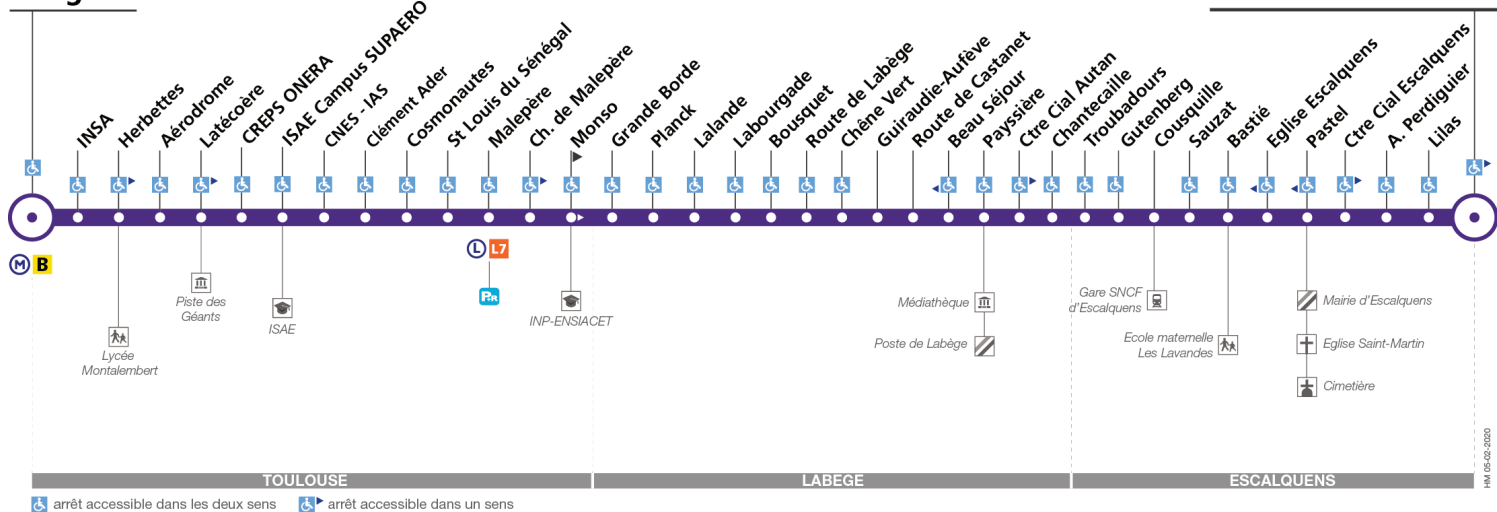

Horaires théoriques dépendant des conditions de circulation.
Pour connaître les horaires en temps réel, vous pouvez consulter notre site www.tisseo.fr ou notre application mobile.

80

Direction Rangueil

du 30 août 2021
au 3 juillet 2022

Rangueil

Belberaud La Balme

TOULOUSE

LABÈGE

ESCALQUENS

arrêt accessible dans les deux sens arrêt accessible dans un sens

Lundi à vendredi

Belberaud La Balme	06:00	06:30	06:55	07:17	07:39	08:06	08:33	09:00	09:30	10:05	10:40	11:15	11:50	12:25	13:00	13:35	14:10	14:45	15:20	15:50	16:15	16:40	17:05	17:31
Paysrière	06:13	06:44	07:10	07:32	07:55	08:22	08:48	09:14	09:44	10:18	10:53	11:28	12:01	12:36	13:11	13:47	14:23	14:58	15:33	16:03	16:29	16:53	17:18	17:44
Lalande	06:17	06:48	07:14	07:36	08:00	08:27	08:53	09:18	09:48	10:22	10:57	11:32	12:05	12:40	13:15	13:51	14:27	15:02	15:38	16:08	16:35	16:59	17:24	17:49
Malepère	06:22	06:53	07:20	07:42	08:06	08:33	08:59	09:24	09:54	10:28	11:03	11:38	12:11	12:46	13:21	13:57	14:33	15:08	15:44	16:14	16:41	17:05	17:31	17:56
ISAE Campus SUPAERO	06:29	07:01	07:28	07:50	08:14	08:41	09:07	09:31	10:01	10:35	11:10	11:45	12:18	12:53	13:28	14:04	14:40	15:15	15:52	16:22	16:49	17:13	17:39	18:04
Herbettes	06:33	07:06	07:35	07:59	08:23	08:49	09:11	09:35	10:05	10:39	11:14	11:49	12:22	12:57	13:32	14:08	14:44	15:19	15:56	16:27	16:54	17:19	17:50	18:11
Rangueil	06:35	07:09	07:40	08:06	08:30	08:55	09:14	09:38	10:08	10:42	11:17	11:52	12:25	13:00	13:35	14:11	14:47	15:22	15:59	16:30	16:57	17:23	17:57	18:16
Belberaud La Balme	17:56	18:22	18:47	19:12	19:37	20:14	20:50																	
Paysrière	18:09	18:35	18:59	19:24	19:49	20:26	21:01																	
Lalande	18:14	18:40	19:03	19:28	19:53	20:30	21:05																	
Malepère	18:21	18:46	19:09	19:34	19:59	20:35	21:10																	
ISAE Campus SUPAERO	18:29	18:53	19:16	19:41	20:06	20:42	21:17																	
Herbettes	18:35	18:57	19:20	19:45	20:10	20:46	21:21																	
Rangueil	18:38	19:00	19:23	19:48	20:13	20:49	21:23																	