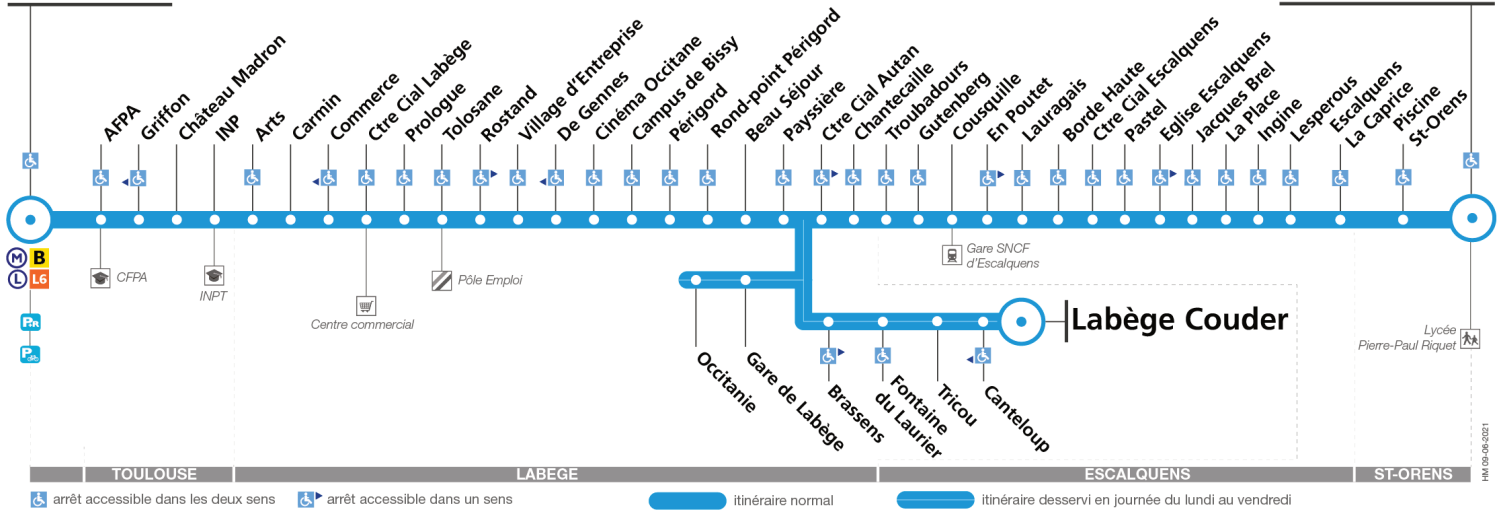

79

Direction Labège Couder ou Saint-Orens Lycée

du 30 août 2021 au 3 juillet 2022

Ramonville

St-Orens Lycée

Lundi à vendredi

Table with 24 columns (times) and 16 rows (stops). Rows include Ramonville, AFPA, Ctre Cial Labège, De Gennes, Périgord, Paysière, Labège Couder, Eglise Escalquens, Escalquens La Caprice, St-Orens Lycée. Includes a 'Notes' section: 'Uniquement le jeudi et le vendredi'.

Samedi

Table with 24 columns (times) and 16 rows (stops). Rows include Ramonville, AFPA, Ctre Cial Labège, De Gennes, Périgord, Paysière, Eglise Escalquens, Escalquens La Caprice, St-Orens Lycée.