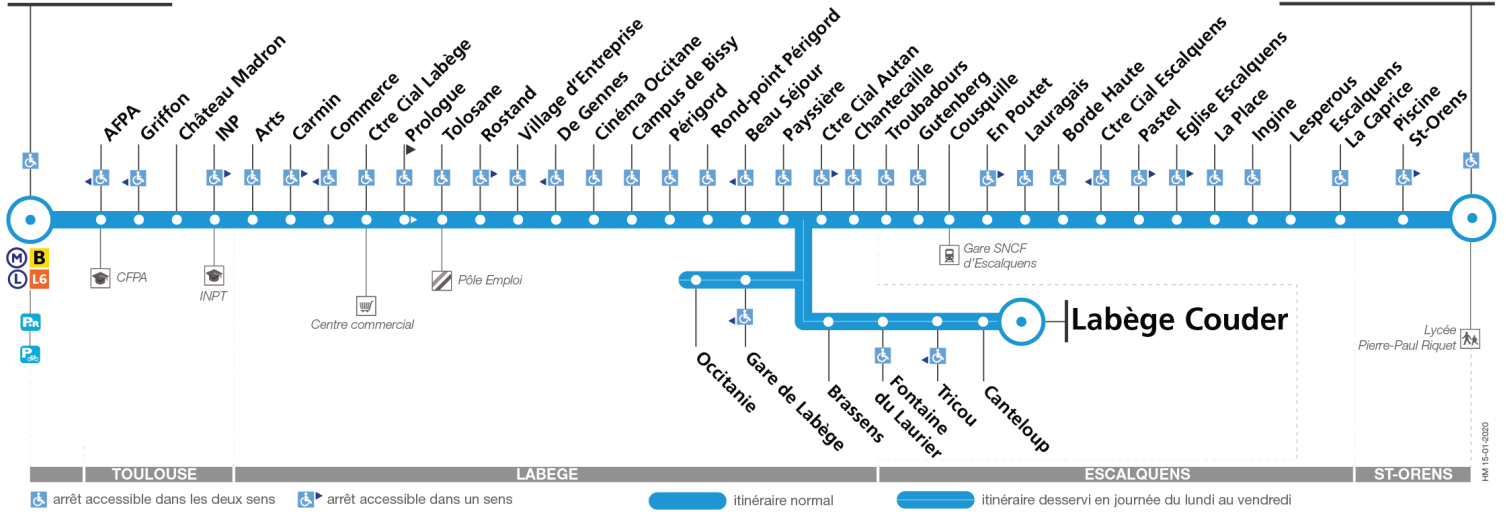

79

Direction Labège Couder ou Saint-Orens Lycée

du 31 août 2020
au 4 juillet 2021

Ramonville

St-Orens Lycée

Lundi à vendredi

Ramonville	06:00	06:22	06:40	06:53	07:04	07:15	07:26	07:34	07:42	07:50	07:58	08:04	08:10	08:16	08:22	08:28	08:33	08:38	08:43	08:49	08:55	09:02	09:15	09:25
AFPA	06:05	06:27	06:45	06:59	07:10	07:21	07:32	07:40	07:48	07:57	08:05	08:11	08:17	08:23	08:29	08:36	08:41	08:46	08:51	08:57	09:03	09:10	09:22	09:31
Ctre Cial Labège	06:10	06:32	06:51	07:05	07:16	07:27	07:40	07:48	07:56	08:05	08:13	08:19	08:25	08:31	08:37	08:44	08:49	08:54	08:59	09:05	09:11	09:18	09:29	09:38
De Gennes	06:14	06:36	06:55	07:09	07:20	07:31	07:44	07:52	08:00	08:09	08:17	08:23	08:29	08:35	08:41	08:48	08:53	08:58	09:03	09:09	09:15	09:22	09:33	09:42
Périgord	06:16	06:38	06:57	07:11	07:22	07:34	07:47	07:55	08:03	08:12	08:20	08:26	08:32	08:38	08:44	08:51	08:56	09:01	09:06	09:12	09:18	09:25	09:36	09:45
Paysière	06:19	06:41	07:00	07:14	07:25	07:37	07:50	07:58	08:06	08:15	08:23	-	08:35	08:41	-	08:54	-	09:04	-	-	09:11	09:22	09:33	09:42
Labège Couder	-	06:47	-	07:20	-	07:43	-	08:04	-	08:21	-	08:41	-	08:50	-	09:00	-	-	-	-	09:30	-	-	09:57
Eglise Escalquens	06:26	-	07:07	-	07:35	-	07:59	-	08:15	-	08:32	-	08:50	-	-	09:00	-	09:13	-	-	09:30	-	-	09:57
Escalquens La Caprice	06:30	-	07:11	-	07:40	-	08:04	-	08:20	-	08:37	-	08:55	-	-	09:18	-	09:35	-	-	09:35	-	-	10:02
St-Orens Lycée	06:33	-	07:14	-	07:44	-	08:08	-	08:24	-	08:41	-	08:59	-	-	09:22	-	09:39	-	-	09:39	-	-	10:05
Ramonville	09:36	09:47	10:00	10:15	10:30	10:46	11:00	11:15	11:30	11:45	12:00	12:15	12:30	12:45	13:01	13:15	13:30	13:45	14:00	14:15	14:30	14:45	15:00	15:15
AFPA	09:42	09:52	10:05	10:20	10:35	10:51	11:05	11:20	11:35	11:50	12:06	12:21	12:36	12:50	13:06	13:20	13:35	13:50	14:05	14:20	14:35	14:50	15:05	15:20
Ctre Cial Labège	09:49	09:59	10:12	10:27	10:42	10:58	11:12	11:27	11:42	11:57	12:13	12:28	12:43	12:57	13:13	13:27	13:42	13:57	14:12	14:27	14:42	14:57	15:12	15:27
De Gennes	09:53	10:03	10:16	10:31	10:46	11:02	11:16	11:31	11:46	12:01	12:17	12:32	12:47	13:01	13:17	13:31	13:46	14:01	14:16	14:31	14:46	15:01	15:16	15:31
Périgord	09:56	10:05	10:18	10:33	10:48	11:04	11:18	11:33	11:48	12:03	12:19	12:35	12:50	13:04	13:20	13:34	13:49	14:03	14:18	14:33	14:48	15:03	15:18	15:33
Paysière	09:59	10:08	10:21	10:36	10:51	11:07	11:21	11:36	11:51	12:06	12:22	12:38	12:53	13:07	13:23	13:37	13:52	14:06	14:21	14:36	14:51	15:06	15:21	15:36
Labège Couder	10:05	-	10:27	-	10:57	-	11:27	-	11:57	-	12:28	-	12:59	-	13:29	-	13:58	-	14:27	-	14:57	-	15:27	-
Eglise Escalquens	-	10:16	-	10:44	-	11:15	-	11:44	-	12:14	-	12:46	-	13:15	-	13:45	-	14:14	-	14:44	-	15:14	-	15:45
Escalquens La Caprice	-	10:20	-	10:48	-	11:19	-	11:48	-	12:18	-	12:50	-	13:19	-	13:49	-	14:18	-	14:48	-	15:18	-	15:49
St-Orens Lycée	-	10:23	-	10:51	-	11:22	-	11:51	-	12:21	-	12:53	-	13:22	-	13:52	-	14:21	-	14:51	-	15:21	-	15:53
Ramonville	15:30	15:45	16:00	16:11	16:22	16:33	16:44	16:55	17:06	17:18	17:30	17:41	17:52	18:03	18:13	18:23	18:33	18:43	18:53	19:03	19:15	19:30	19:45	20:00
AFPA	15:35	15:50	16:05	16:16	16:27	16:38	16:50	17:01	17:12	17:25	17:37	17:48	17:58	18:09	18:19	18:29	18:38	18:48	18:58	19:08	19:20	19:35	19:50	20:05
Ctre Cial Labège	15:42	15:57	16:12	16:23	16:34	16:45	16:57	17:08	17:21	17:34	17:46	17:57	18:07	18:16	18:26	18:36	18:45	18:55	19:05	19:15	19:27	19:42	19:56	20:11
De Gennes	15:46	16:01	16:16	16:27	16:38	16:49	17:01	17:13	17:27	17:40	17:52	18:03	18:12	18:21	18:31	18:40	18:49	18:59	19:09	19:19	19:31	19:46	20:00	20:15
Périgord	15:49	16:03	16:18	16:29	16:40	16:52	17:04	17:17	17:32	17:45	17:57	18:08	18:15	18:24	18:33	18:42	18:51	19:01	19:11	19:21	19:33	19:48	20:02	20:17
Paysière	15:51	16:06	16:21	16:32	16:43	16:56	17:08	17:21	17:36	17:49	18:01	18:12	18:19	18:28	18:36	18:45	18:54	19:04	19:14	19:24	19:36	19:51	20:05	20:20
Labège Couder	-	15:57	-	16:28	-	16:50	-	17:15	-	17:36	-	17:56	-	18:19	-	18:35	-	18:52	-	19:10	-	19:30	-	20:26
Eglise Escalquens	-	16:15	-	16:41	-	17:07	-	17:32	-	17:47	-	18:22	-	18:29	-	18:46	-	19:04	-	19:22	-	19:44	-	20:12
Escalquens La Caprice	-	16:19	-	16:45	-	17:11	-	17:37	-	17:52	-	18:17	-	18:34	-	18:51	-	19:09	-	19:26	-	19:48	-	20:16
St-Orens Lycée	-	16:23	-	16:49	-	17:15	-	17:41	-	17:56	-	18:21	-	18:37	-	18:54	-	19:12	-	19:29	-	19:51	-	20:19
Ramonville	20:25	20:50	21:20	22:05	22:50	23:35	00:20	01:00	Notes															
AFPA	20:30	20:55	21:25	22:10	22:55	23:40	00:25	01:05	v															
Ctre Cial Labège	20:36	21:00	21:30	22:15	23:00	23:44	00:29	01:09	v															
De Gennes	20:40	21:04	21:34	22:19	23:04	23:48	00:32	01:12	v															
Périgord	20:42	21:06	21:36	22:21	23:06	23:50	00:34	01:14	v															
Paysière	20:45	21:09	21:39	22:24	23:08	23:52	00:36	01:16	v															
Labège Couder	-	21:15	-	-	-	-	-	-	v															
Eglise Escalquens	20:52	-	21:45	22:30	23:14	23:58	00:42	01:22	v															
Escalquens La Caprice	20:56	-	21:49	22:34	23:18	24:02	00:46	01:26	v															
St-Orens Lycée	20:59	-	21:52	22:37	23:21	00:05	00:49	01:29	v															
Ramonville	14:34	14:54	15:14	15:34	15:54	16:14	16:34	16:54	17:14	17:34	17:54	18:16	18:41	19:08	19:45	20:30	21:15	22:00	22:45	23:30	00:15	01:00		
AFPA	14:39	14:59	15:19	15:39	15:59	16:20	16:40	17:00	17:20	17:40	18:00	18:22	18:47	19:14	19:50	20:35	21:20	22:05	22:50	23:35	00:20	01:05		
Ctre Cial Labège	14:46	15:06	15:26	15:46	16:06	16:27	16:47	17:07	17:27	17:47	18:07	18:29	18:54	19:21	19:57	20:41	21:25	22:10	22:54	23:39	00:24	01:09		
De Gennes	14:49	15:09	15:30	15:50	16:10	16:31	16:51	17:11	17:31	17:51	18:11	18:33	18:58	19:25	20:01	20:45	21:29	22:14	22:58	23:42	00:27	01:12		
Périgord	14:51	15:11	15:32	15:52	16:12	16:33	16:53	17:13	17:33	17:53	18:13	18:35	19:00	19:27	20:03	20:47	21:31	22:16	23:00	23:44	00:29	01:14		
Paysière	14:54	15:14	15:35	15:55	16:15	16:36	16:56	17:16	17:36	17:56	18:16	18:38	19:03	19:30	20:06	20:50	21:34	22:19	23:03	23:47	00:32	01:17		
Eglise Escalquens	15:01	15:21	15:42	16:02	16:22	16:43	17:04	17:24	17:44	18:04	18:24	18:46	19:11	19:38	20:14	20:57	21:40	22:25	23:09	23:53	00:38	01:23		
Escalquens La Caprice	15:05	15:25	15:46	16:06	16:26	16:47	17:08	17:28	17:48	18:08	18:28	18:50	19:15	19:42	20:18	21:01	21:44	22:29	23:13	23:57	00:42	01:27		
St-Orens Lycée	15:08	15:28	15:49	16:09	16:29	16:50	17:11	17:31	17:51	18:11	18:31	18:53	19:18	19:45	20:21	21:04	21:47	22:32	23:16	00:00	00:45	01:30		