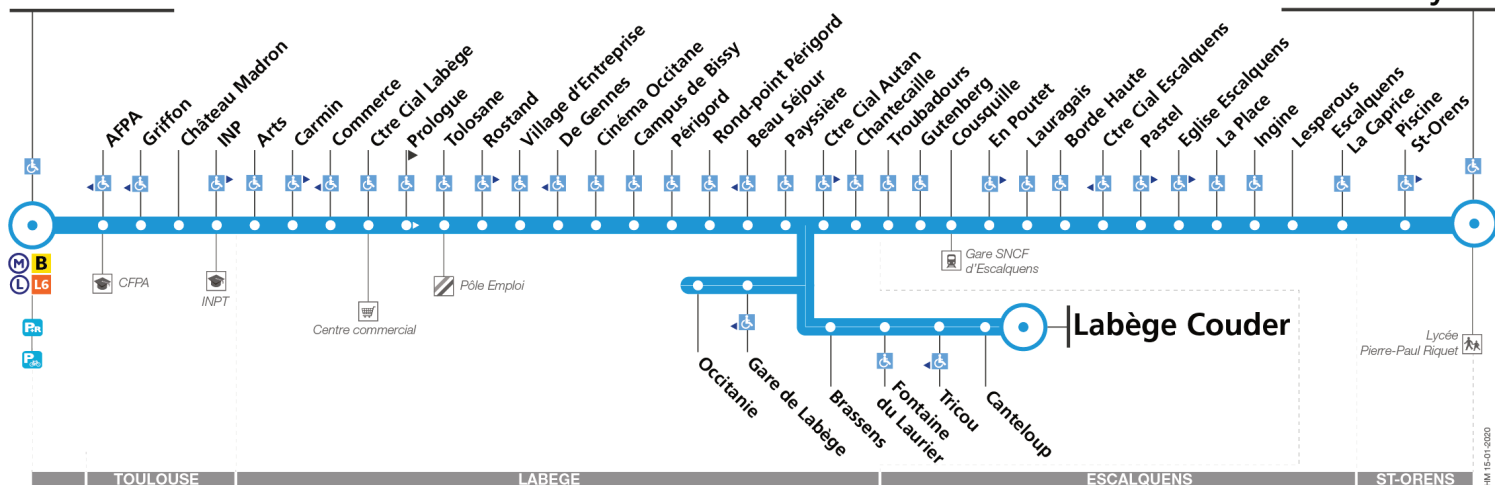

79

Direction Ramonville

du 31 août 2020
au 4 juillet 2021

Ramonville

St-Orens Lycée

● arrêt accessible dans les deux sens
 ● arrêt accessible dans un sens
 — itinéraire normal
 — itinéraire desservi en journée du lundi au vendredi