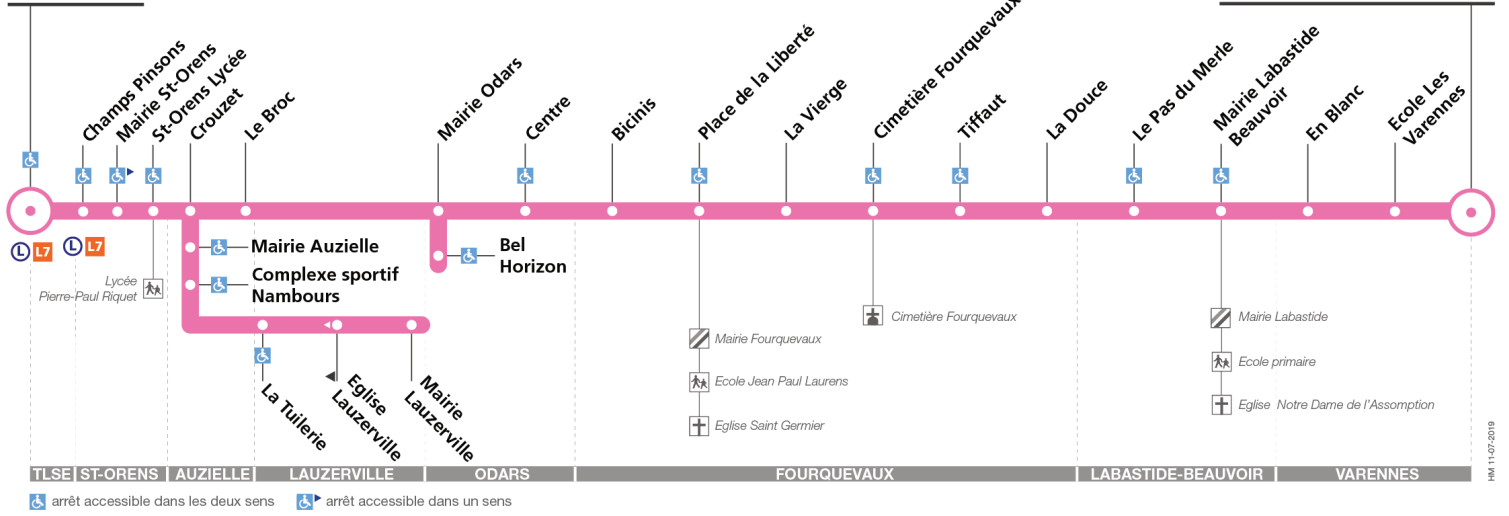

201

Direction Varennes En Clavié

du 30 août 2021
au 28 août 2022

Malepère

Varennes En Clavié

Lundi à vendredi

Malepère	08:05	12:00	12:30	15:20	16:00	17:05	17:30	18:10	18:35	19:05	20:00
Mairie St-Orens	08:13	12:07	12:37	15:27	16:07	17:13	17:38	18:18	18:43	19:12	20:07
St-Orens Lycée	08:17	12:11	12:41	15:31	16:11	17:17	17:42	18:22	18:47	19:16	20:11
Mairie Auzielle	08:23	12:15	12:45	15:35	16:15	17:23	17:48	18:28	18:53	19:20	20:15
Mairie Lauzerville	08:27	12:19	12:49	15:39	16:19	17:27	17:52	18:32	18:57	19:24	20:19
Mairie Auzielle	08:32	12:23	12:53	15:43	16:23	17:32	17:57	18:37	19:02	19:28	20:23
Le Broc	08:36	12:27	12:57	15:47	16:27	17:36	18:01	18:41	19:06	19:32	20:27
Mairie Odars	08:38	12:29	12:59	15:49	16:29	17:38	18:03	18:43	19:08	19:34	20:29
Bel Horizon	08:39	12:30	13:00	15:50	16:30	17:39	18:04	18:44	19:09	19:35	20:30
Mairie Odars	08:40	12:31	13:01	15:51	16:31	17:40	18:05	18:45	19:10	19:36	20:31
La Vierge	08:46	12:37	13:07	15:57	16:37	17:46	18:11	18:51	19:16	19:42	20:37
Mairie Labastide Beauvoir	08:53	12:44	13:14	16:04	16:44	17:53	18:18	18:58	19:23	19:49	20:44
Varennes En Clavié	08:58	12:49	13:19	16:09	16:49	17:58	18:23	19:03	19:28	19:54	20:49

Horaires théoriques dépendant des conditions de circulation.

Pour connaître les horaires en temps réel, vous pouvez consulter notre site www.tisseo.fr ou notre application mobile.

201

Direction Malepère

du 30 août 2021
au 28 août 2022