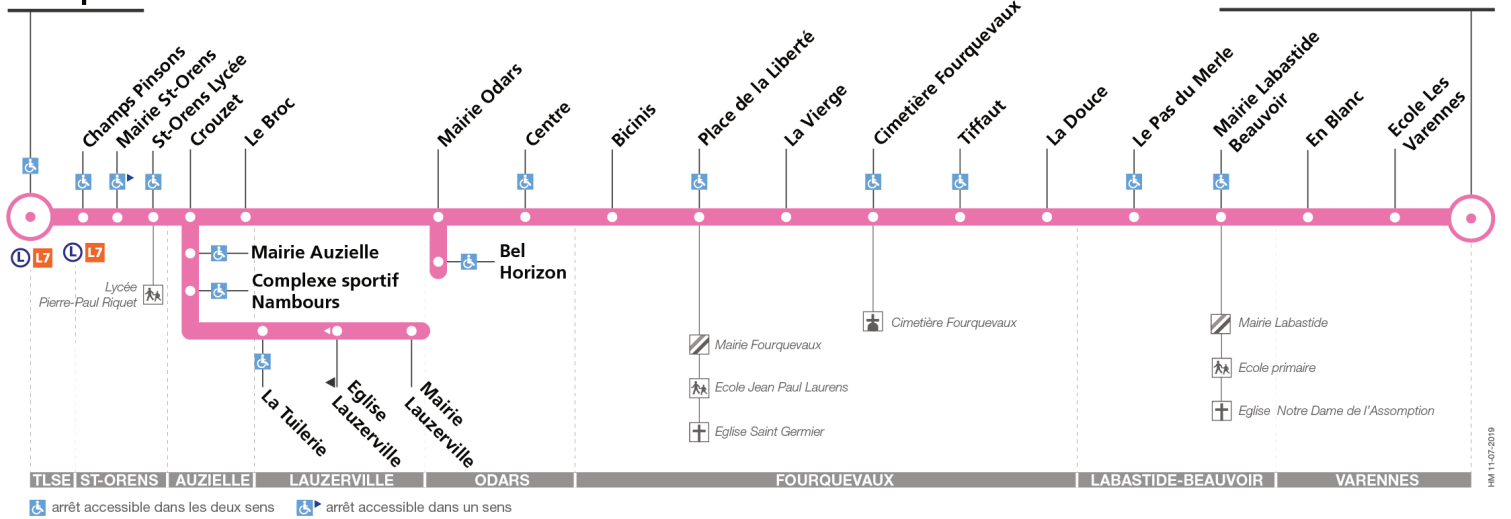

Horaires théoriques dépendant des conditions de circulation.

Pour connaître les horaires en temps réel, vous pouvez consulter notre site www.tisseo.fr ou notre application mobile.

201

Direction Malepère

du 30 août 2021
au 28 août 2022

Malepère

Varenes En Clavié

Lundi à vendredi

Varenes En Clavié	06:20	07:00	07:45	08:15	08:55	12:45	13:20	14:30	16:15
Mairie Labastide Beauvoir	06:25	07:05	07:50	08:20	09:00	12:50	13:25	14:35	16:20
La Vierge	06:33	07:13	07:58	08:28	09:08	12:58	13:33	14:43	16:28
Mairie Ouars	06:39	07:19	08:04	08:34	09:14	13:04	13:39	14:49	16:34
Bel Horizon	06:40	07:20	08:05	08:35	09:15	13:05	13:40	14:50	16:35
Mairie Ouars	06:41	07:21	08:06	08:36	09:16	13:06	13:41	14:51	16:36
Le Broc	06:43	07:23	08:08	08:38	09:18	13:08	13:43	14:53	16:38
Mairie Auzielle	06:46	07:27	08:12	08:42	09:22	13:11	13:46	14:56	16:41
Mairie Lauzerville	06:50	07:31	08:16	08:46	09:26	13:15	13:50	15:00	16:45
Mairie Auzielle	06:54	07:36	08:21	08:51	09:31	13:19	13:54	15:04	16:49
St-Orens Lycée	06:59	07:41	08:26	08:56	09:36	13:24	13:59	15:09	16:54
Mairie St-Orens	07:02	07:45	08:30	09:00	09:40	13:27	14:02	15:12	16:57
Malepère	07:08	07:53	08:38	09:08	09:48	13:33	14:08	15:18	17:03