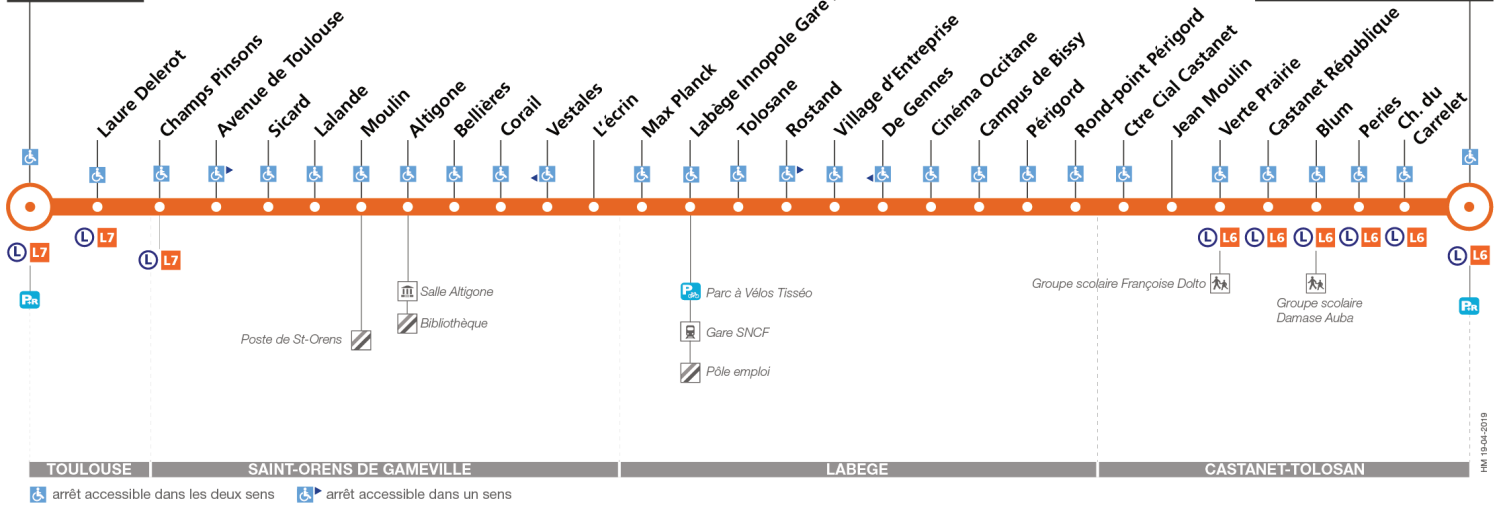

109

Direction Malepère

du 30 août 2021
au 28 août 2022

Malepère

Castanet-Tolosan

TOULOUSE   SAINT-ORENS DE GAMEVILLE   LABEGE   CASTANET-TOLOSAN

arrêt accessible dans les deux sens   arrêt accessible dans un sens

Lundi à vendredi

Castanet-Tolosan	06:00	06:25	06:50	07:10	07:30	07:50	08:10	08:30	08:55	09:30	10:05	10:40	11:15	11:50	12:25	13:00	13:35	14:10	14:45	15:20	15:55	16:20	16:40	17:00
Verte Prairie	06:04	06:29	06:55	07:15	07:35	07:55	08:15	08:35	09:00	09:35	10:10	10:44	11:19	11:54	12:29	13:04	13:39	14:14	14:49	15:24	15:59	16:25	16:45	17:05
Périgord	06:10	06:35	07:01	07:20	07:41	08:02	08:23	08:43	09:07	09:41	10:16	10:50	11:25	12:00	12:35	13:10	13:45	14:20	14:55	15:30	16:05	16:31	16:51	17:12
Labège Innopole Gare SNCF	06:14	06:39	07:06	07:24	07:46	08:08	08:29	08:49	09:12	09:46	10:21	10:54	11:29	12:04	12:39	13:14	13:49	14:24	14:59	15:34	16:09	16:36	16:56	17:18
Corail	06:17	06:42	07:10	07:27	07:50	08:12	08:33	08:53	09:16	09:50	10:25	10:57	11:32	12:07	12:42	13:17	13:52	14:27	15:02	15:37	16:12	16:40	17:00	17:22
Lalande	06:19	06:44	07:12	07:29	07:52	08:15	08:36	08:56	09:18	09:52	10:27	10:59	11:34	12:09	12:44	13:19	13:54	14:29	15:04	15:39	16:14	16:42	17:02	17:25
Malepère	06:25	06:50	07:18	07:35	07:58	08:21	08:42	09:02	09:24	09:58	10:33	11:05	11:40	12:15	12:50	13:25	14:00	14:35	15:10	15:45	16:20	16:48	17:08	17:31
Castanet-Tolosan	17:20	17:40	18:00	18:20	18:40	19:00	19:20	19:45	20:15	20:50														
Verte Prairie	17:25	17:45	18:05	18:25	18:45	19:05	19:24	19:49	20:19	20:54														
Périgord	17:33	17:53	18:13	18:33	18:53	19:11	19:30	19:54	20:24	20:59														
Labège Innopole Gare SNCF	17:39	17:59	18:19	18:39	18:59	19:15	19:34	19:58	20:28	21:03														
Corail	17:43	18:03	18:23	18:43	19:03	19:18	19:37	20:01	20:31	21:06														
Lalande	17:46	18:07	18:27	18:46	19:06	19:20	19:39	20:03	20:33	21:08														
Malepère	17:52	18:14	18:34	18:52	19:12	19:26	19:45	20:08	20:38	21:13														

Samedi