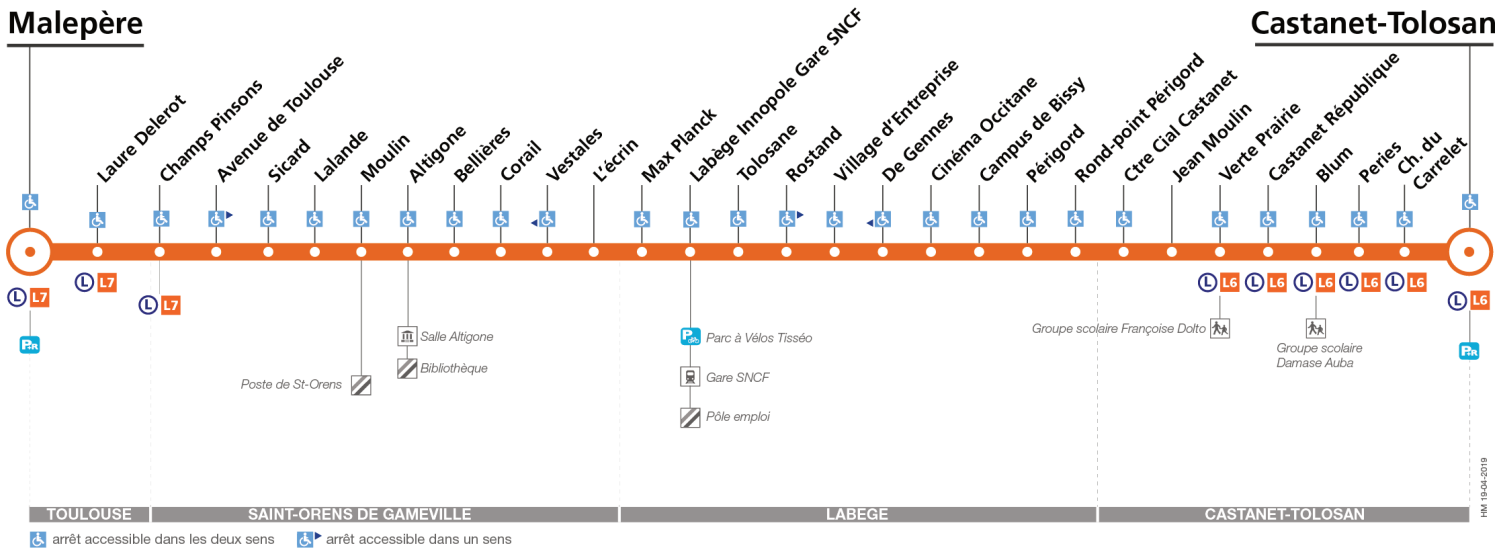

109

Direction Castanet-Tolosan

du 30 août 2021
au 28 août 2022

Malepère

Castanet-Tolosan

Lundi à vendredi

Malepère	05:55	06:30	06:55	07:15	07:35	07:55	08:15	08:35	08:55	09:30	10:05	10:40	11:15	11:50	12:25	13:00	13:35	14:10	14:45	15:20	15:55	16:20	16:40	17:00
Lalande	06:00	06:35	07:00	07:20	07:40	08:00	08:20	08:40	09:00	09:35	10:10	10:45	11:20	11:55	12:30	13:05	13:40	14:15	14:52	15:27	16:02	16:27	16:48	17:08
Corail	06:02	06:37	07:02	07:22	07:42	08:02	08:22	08:42	09:02	09:37	10:12	10:47	11:22	11:57	12:32	13:07	13:42	14:17	14:55	15:30	16:05	16:30	16:51	17:11
Labège Innopole Gare SNCF	06:05	06:40	07:05	07:25	07:45	08:05	08:25	08:45	09:05	09:40	10:15	10:50	11:25	12:00	12:35	13:10	13:45	14:20	14:58	15:33	16:08	16:33	16:54	17:14
Périgord	06:09	06:44	07:09	07:29	07:49	08:09	08:29	08:50	09:10	09:45	10:20	10:55	11:30	12:04	12:39	13:14	13:49	14:24	15:03	15:38	16:13	16:38	16:59	17:19
Verte Prairie	06:15	06:50	07:15	07:35	07:55	08:15	08:35	08:57	09:17	09:52	10:27	11:02	11:37	12:10	12:45	13:20	13:55	14:30	15:10	15:45	16:20	16:45	17:06	17:26
Castanet-Tolosan	06:21	06:56	07:21	07:41	08:01	08:21	08:41	09:03	09:23	09:58	10:33	11:08	11:43	12:16	12:51	13:26	14:01	14:36	15:16	15:51	16:26	16:51	17:12	17:32
Malepère	17:20	17:40	18:00	18:20	18:40	19:10	19:40	20:15	20:55															
Lalande	17:28	17:48	18:08	18:27	18:45	19:15	19:45	20:19	20:59															
Corail	17:31	17:51	18:11	18:30	18:47	19:17	19:47	20:21	21:01															
Labège Innopole Gare SNCF	17:34	17:54	18:14	18:33	18:50	19:20	19:50	20:23	21:03															
Périgord	17:39	17:59	18:19	18:38	18:54	19:24	19:54	20:27	21:07															
Verte Prairie	17:46	18:06	18:26	18:44	19:00	19:30	20:00	20:32	21:12															
Castanet-Tolosan	17:52	18:12	18:32	18:50	19:06	19:36	20:06	20:38	21:18															