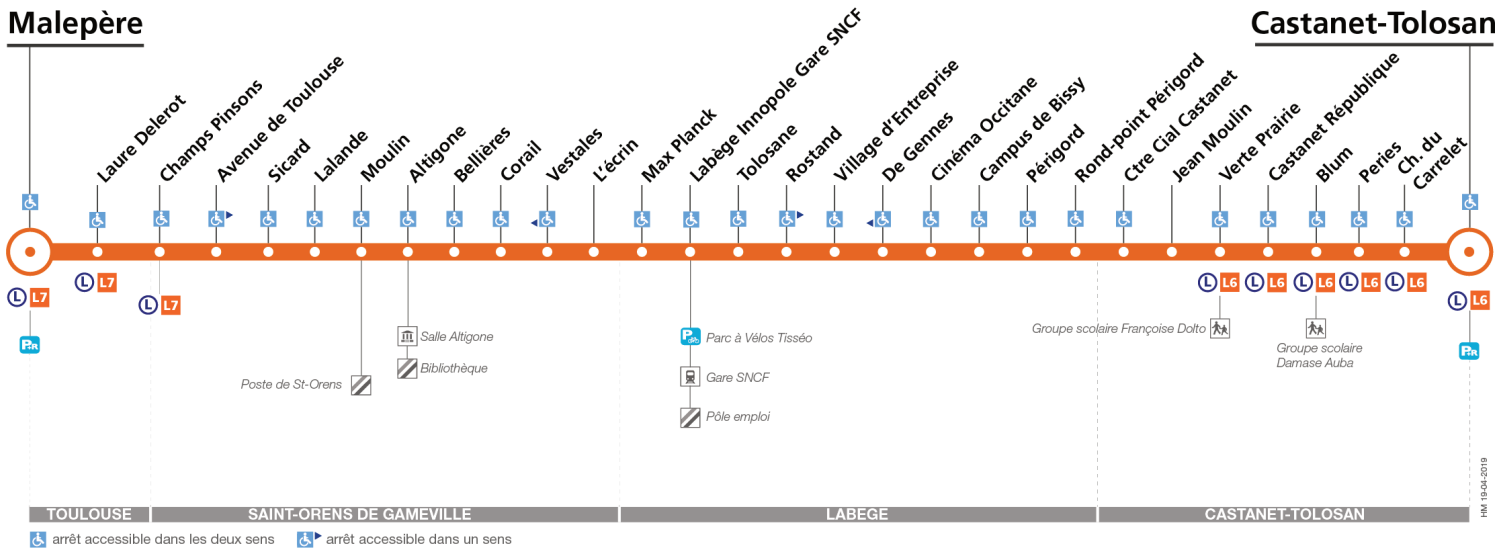

109

Direction Castanet-Tolosan

du 31 août 2020
au 29 août 2021

Malepère

Castanet-Tolosan

Lundi à vendredi

Malepère	05:55	06:30	06:55	07:15	07:35	07:55	08:15	08:35	08:55	09:30	10:05	10:40	11:15	11:50	12:25	13:00	13:35	14:10	14:45	15:20	15:55	16:20	16:40	17:00
Lalande	06:00	06:35	07:00	07:20	07:40	08:00	08:20	08:40	09:00	09:35	10:10	10:45	11:20	11:55	12:30	13:05	13:40	14:15	14:52	15:27	16:02	16:27	16:48	17:08
Corail	06:02	06:37	07:02	07:22	07:42	08:02	08:22	08:42	09:02	09:37	10:12	10:47	11:22	11:57	12:32	13:07	13:42	14:17	14:55	15:30	16:05	16:30	16:51	17:11
Labège Innopole Gare SNCF	06:05	06:40	07:05	07:25	07:45	08:05	08:25	08:45	09:05	09:40	10:15	10:50	11:25	12:00	12:35	13:10	13:45	14:20	14:58	15:33	16:08	16:33	16:54	17:14
Périgord	06:09	06:44	07:09	07:29	07:49	08:09	08:29	08:50	09:10	09:45	10:20	10:55	11:30	12:04	12:39	13:14	13:49	14:24	15:03	15:38	16:13	16:38	16:59	17:19
Verte Prairie	06:15	06:50	07:15	07:35	07:55	08:15	08:35	08:57	09:17	09:52	10:27	11:02	11:37	12:10	12:45	13:20	13:55	14:30	15:10	15:45	16:20	16:45	17:06	17:26
Castanet-Tolosan	06:21	06:56	07:21	07:41	08:01	08:21	08:41	09:03	09:23	09:58	10:33	11:08	11:43	12:16	12:51	13:26	14:01	14:36	15:16	15:51	16:26	16:51	17:12	17:32
Malepère	17:20	17:40	18:00	18:20	18:40	19:10	19:40	20:15	20:55															
Lalande	17:28	17:48	18:08	18:27	18:45	19:15	19:45	20:19	20:59															
Corail	17:31	17:51	18:11	18:30	18:47	19:17	19:47	20:21	21:01															
Labège Innopole Gare SNCF	17:34	17:54	18:14	18:33	18:50	19:20	19:50	20:23	21:03															
Périgord	17:39	17:59	18:19	18:38	18:54	19:24	19:54	20:27	21:07															
Verte Prairie	17:46	18:06	18:26	18:44	19:00	19:30	20:00	20:32	21:12															
Castanet-Tolosan	17:52	18:12	18:32	18:50	19:06	19:36	20:06	20:38	21:18															