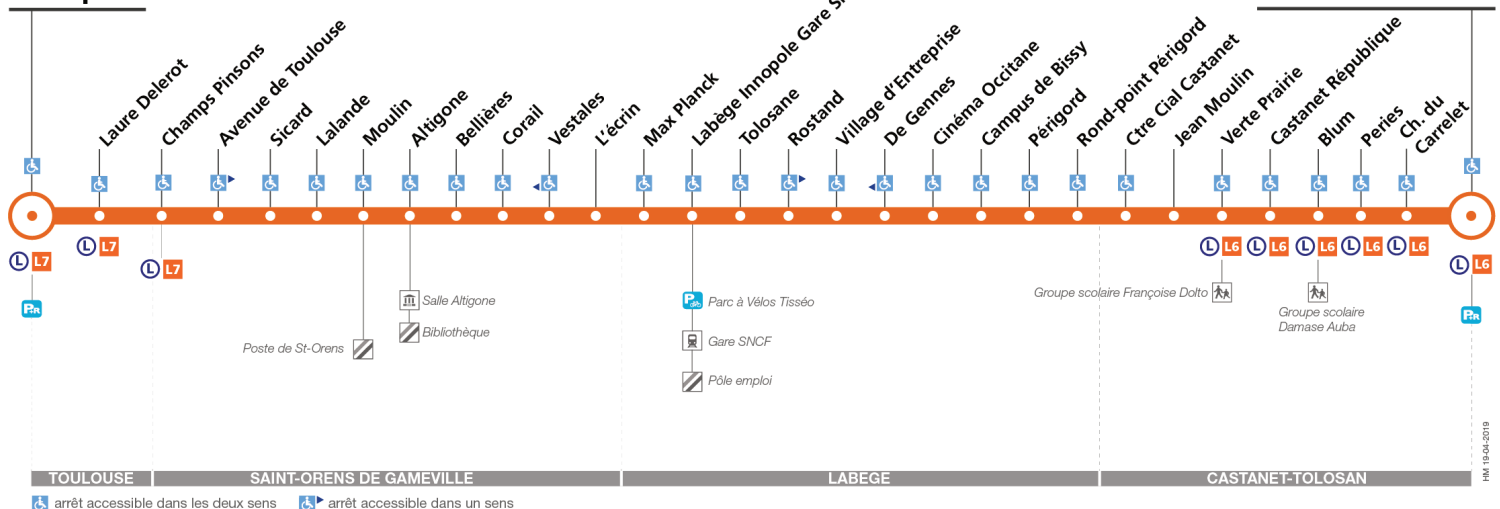

109

Direction Malepère

Bus accessibles

Bus climatisés

du 31 août 2020
au 29 août 2021

Malepère

Castanet-Tolosan

Lundi à vendredi

Castanet-Tolosan	06:00	06:25	06:50	07:10	07:30	07:50	08:10	08:30	08:55	09:30	10:05	10:40	11:15	11:50	12:25	13:00	13:35	14:10	14:45	15:20	15:55	16:20	16:40	17:00
Verte Prairie	06:04	06:29	06:55	07:15	07:35	07:55	08:15	08:35	09:00	09:35	10:10	10:44	11:19	11:54	12:29	13:04	13:39	14:14	14:49	15:24	15:59	16:25	16:45	17:05
Périgord	06:10	06:35	07:01	07:20	07:41	08:02	08:23	08:43	09:07	09:41	10:16	10:50	11:25	12:00	12:35	13:10	13:45	14:20	14:55	15:30	16:05	16:31	16:51	17:12
Labège Innopole Gare SNCF	06:14	06:39	07:06	07:24	07:46	08:08	08:29	08:49	09:12	09:46	10:21	10:54	11:29	12:04	12:39	13:14	13:49	14:24	14:59	15:34	16:09	16:36	16:56	17:18
Corail	06:17	06:42	07:10	07:27	07:50	08:12	08:33	08:53	09:16	09:50	10:25	10:57	11:32	12:07	12:42	13:17	13:52	14:27	15:02	15:37	16:12	16:40	17:00	17:22
Lalande	06:19	06:44	07:12	07:29	07:52	08:15	08:36	08:56	09:18	09:52	10:27	10:59	11:34	12:09	12:44	13:19	13:54	14:29	15:04	15:39	16:14	16:42	17:02	17:25
Malepère	06:25	06:50	07:18	07:35	07:58	08:21	08:42	09:02	09:24	09:58	10:33	11:05	11:40	12:15	12:50	13:25	14:00	14:35	15:10	15:45	16:20	16:48	17:08	17:31
Castanet-Tolosan	17:20	17:40	18:00	18:20	18:40	19:00	19:20	19:45	20:15	20:50														
Verte Prairie	17:25	17:45	18:05	18:25	18:45	19:05	19:24	19:49	20:19	20:54														
Périgord	17:33	17:53	18:13	18:33	18:53	19:11	19:30	19:54	20:24	20:59														
Labège Innopole Gare SNCF	17:39	17:59	18:19	18:39	18:59	19:15	19:34	19:58	20:28	21:03														
Corail	17:43	18:03	18:23	18:43	19:03	19:18	19:37	20:01	20:31	21:06														
Lalande	17:46	18:07	18:27	18:46	19:06	19:20	19:39	20:03	20:33	21:08														
Malepère	17:52	18:14	18:34	18:52	19:12	19:26	19:45	20:08	20:38	21:13														

Samedi

Castanet-Tolosan	06:00	06:35	07:10	07:45	08:20	08:55	09:30	10:05	10:40	11:15	11:50	12:25	13:00	13:35	14:10	14:45	15:20	15:55	16:30	17:05	17:40	18:15	18:50	19:25
Verte Prairie	06:04	06:39	07:14	07:49	08:24	08:59	09:34	10:09	10:44	11:19	11:54	12:29	13:04	13:39	14:14	14:49	15:24	16:00	16:35	17:10	17:44	18:19	18:54	19:29
Périgord	06:09	06:44	07:19	07:54	08:29	09:05	09:40	10:15	10:50	11:25	11:59	12:34	13:09	13:45	14:20	14:55	15:31	16:06	16:41	17:16	17:51	18:25	19:00	19:33
Labège Innopole Gare SNCF	06:13	06:48	07:23	07:58	08:33	09:09	09:44	10:19	10:54	11:29	12:03	12:38	13:13	13:49	14:24	14:59	15:36	16:11	16:46	17:21	17:56	18:29	19:04	19:37
Corail	06:16	06:51	07:26	08:01	08:36	09:12	09:47	10:22	10:57	11:32	12:06	12:41	13:16	13:52	14:27	15:02	15:39	16:14	16:49	17:24	17:59	18:32	19:07	19:40
Lalande	06:18	06:53	07:28	08:03	08:38	09:14	09:49	10:24	10:59	11:34	12:08	12:43	13:18	13:54	14:29	15:04	15:41	16:16	16:51	17:26	18:01	18:34	19:09	19:41
Malepère	06:23	06:58	07:33	08:08	08:43	09:20	09:55	10:30	11:05	11:40	12:13	12:48	13:23	14:00	14:35	15:10	15:47	16:22	16:57	17:32	18:07	18:40	19:15	19:46
Castanet-Tolosan	20:00	20:40																						
Verte Prairie	20:04	20:44																						
Périgord	20:08	20:48																						
Labège Innopole Gare SNCF	20:12	20:52																						
Corail	20:15	20:55																						
Lalande	20:16	20:56																						
Malepère	20:21	21:01																						

Lundi à vendredi en vacances scolaires