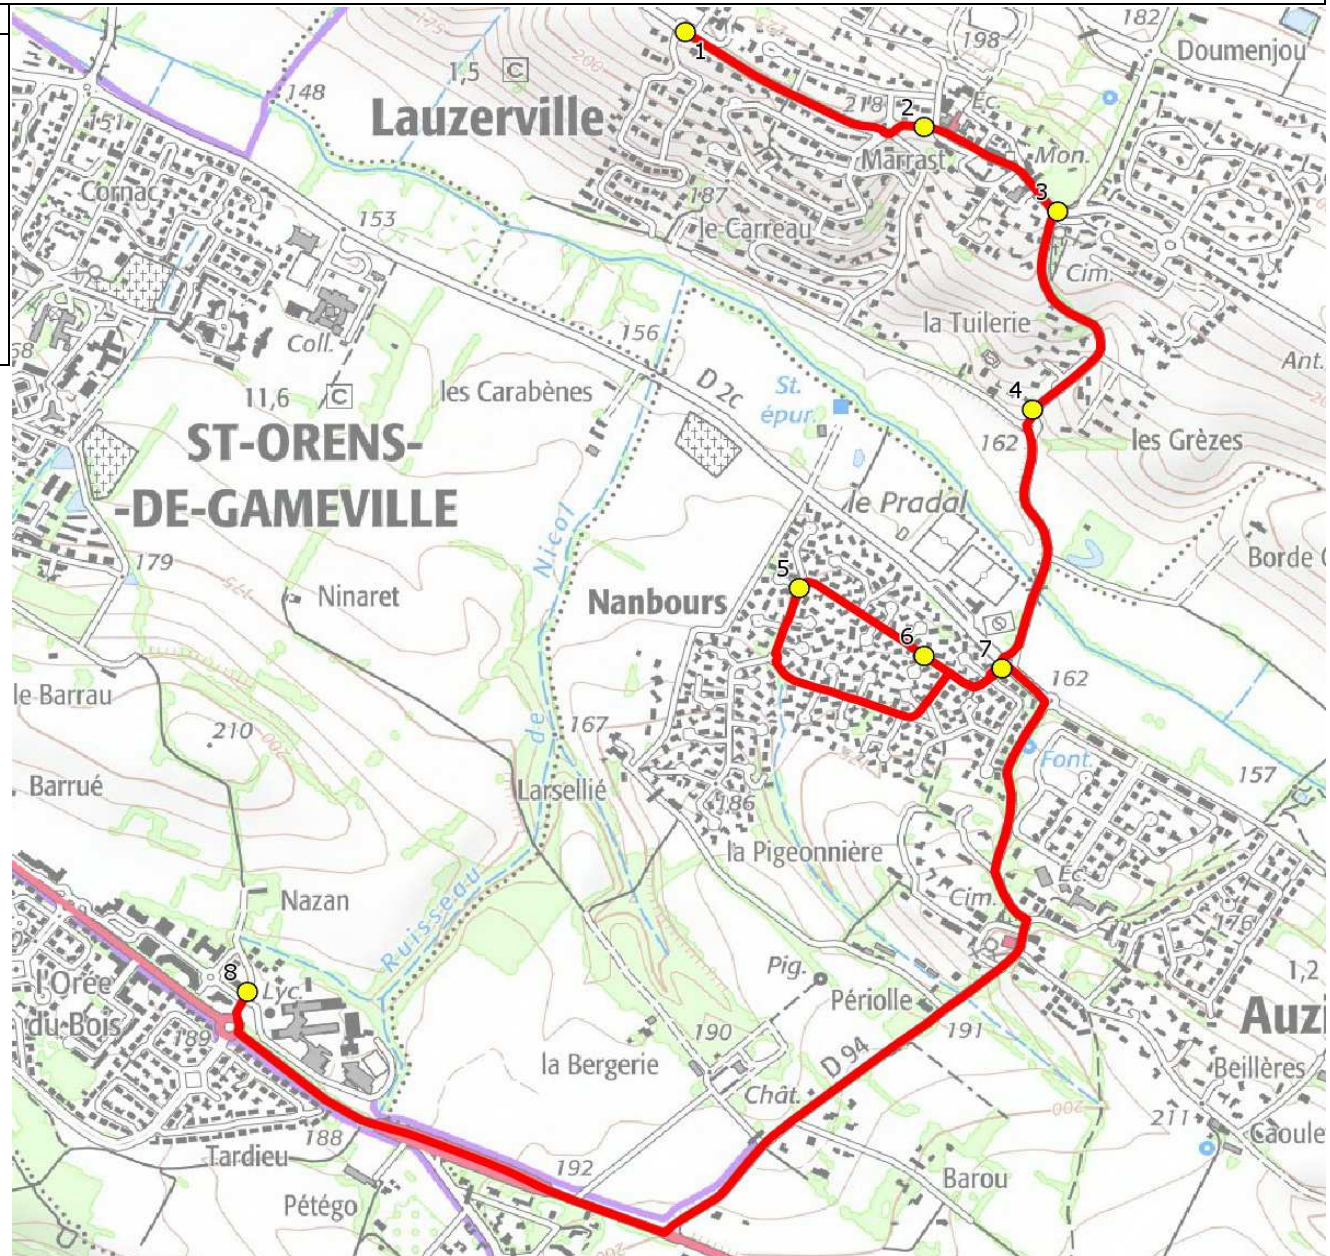

Mise à jour : 15/09/2021

Ligne : LAUZERVILLE-LYCEE ST ORENS DE GAMEVILLE

Ligne N° : S4005

Marché (année de notification-durée) : 2016-7

Transporteur : GRPT VERDIE AUTOCARS - KEOLIS GARONNE

Km en charge : 6 Km

Nombre de places assises : 59 pl

Sous-traitant : VERDIE AUTOCARS

Année : 2014

ITINERAIRE INDICATIF (ALLER)	LMMJV--
LAUZERVILLE	
1. RD54/R Pastel	07:23
2. Mairie	07:25
3. Eglise	07:26
4. Abribus _La Tuilerie	07:32
AUZIELLE	
5. ABCD 1085 Nanbours	07:35
6. AI Nanbours/AI n°27	07:36
7. ABCDn790 Nambours	07:37
SAINT-ORENS-DE-GAMEVILLE	
8. Lycée Pierre Paul Riquet	07:50

Mise à jour : 15/09/2021	Ligne : LAUZERVILLE-LYCEE ST ORENS DE GAMEVILLE	Ligne N° : S4005
Marché (année de notification-durée) : 2016-7	Transporteur : GRPT VERDIE AUTOCARS - KEOLIS GARONNE	Km en charge : 6 Km
Nombre de places assises : 59 pl	Sous-traitant : VERDIE AUTOCARS	Année : 2014

ITINERAIRE INDICATIF (RETOUR)	LM-JV--	Merc
SAINT-ORENS-DE-GAMEVILLE		
1. Lycée Pierre Paul Riquet	18:10	13:10
AUZIELLE		
2. Mairie		13:23 (1)
3. ABCD 1085 Nanbours	18:25	13:25
4. AI Nanbours/AI n°27	18:26	13:26
5. ABCDn790 Nambours	18:27	13:27
LAUZERVILLE		
6. RD94/Ch Tuilerie/AB	18:29	13:29
7. Eglise	18:31	13:31
8. Mairie	18:33	13:33
9. RD54/R Pastel	18:34	13:34