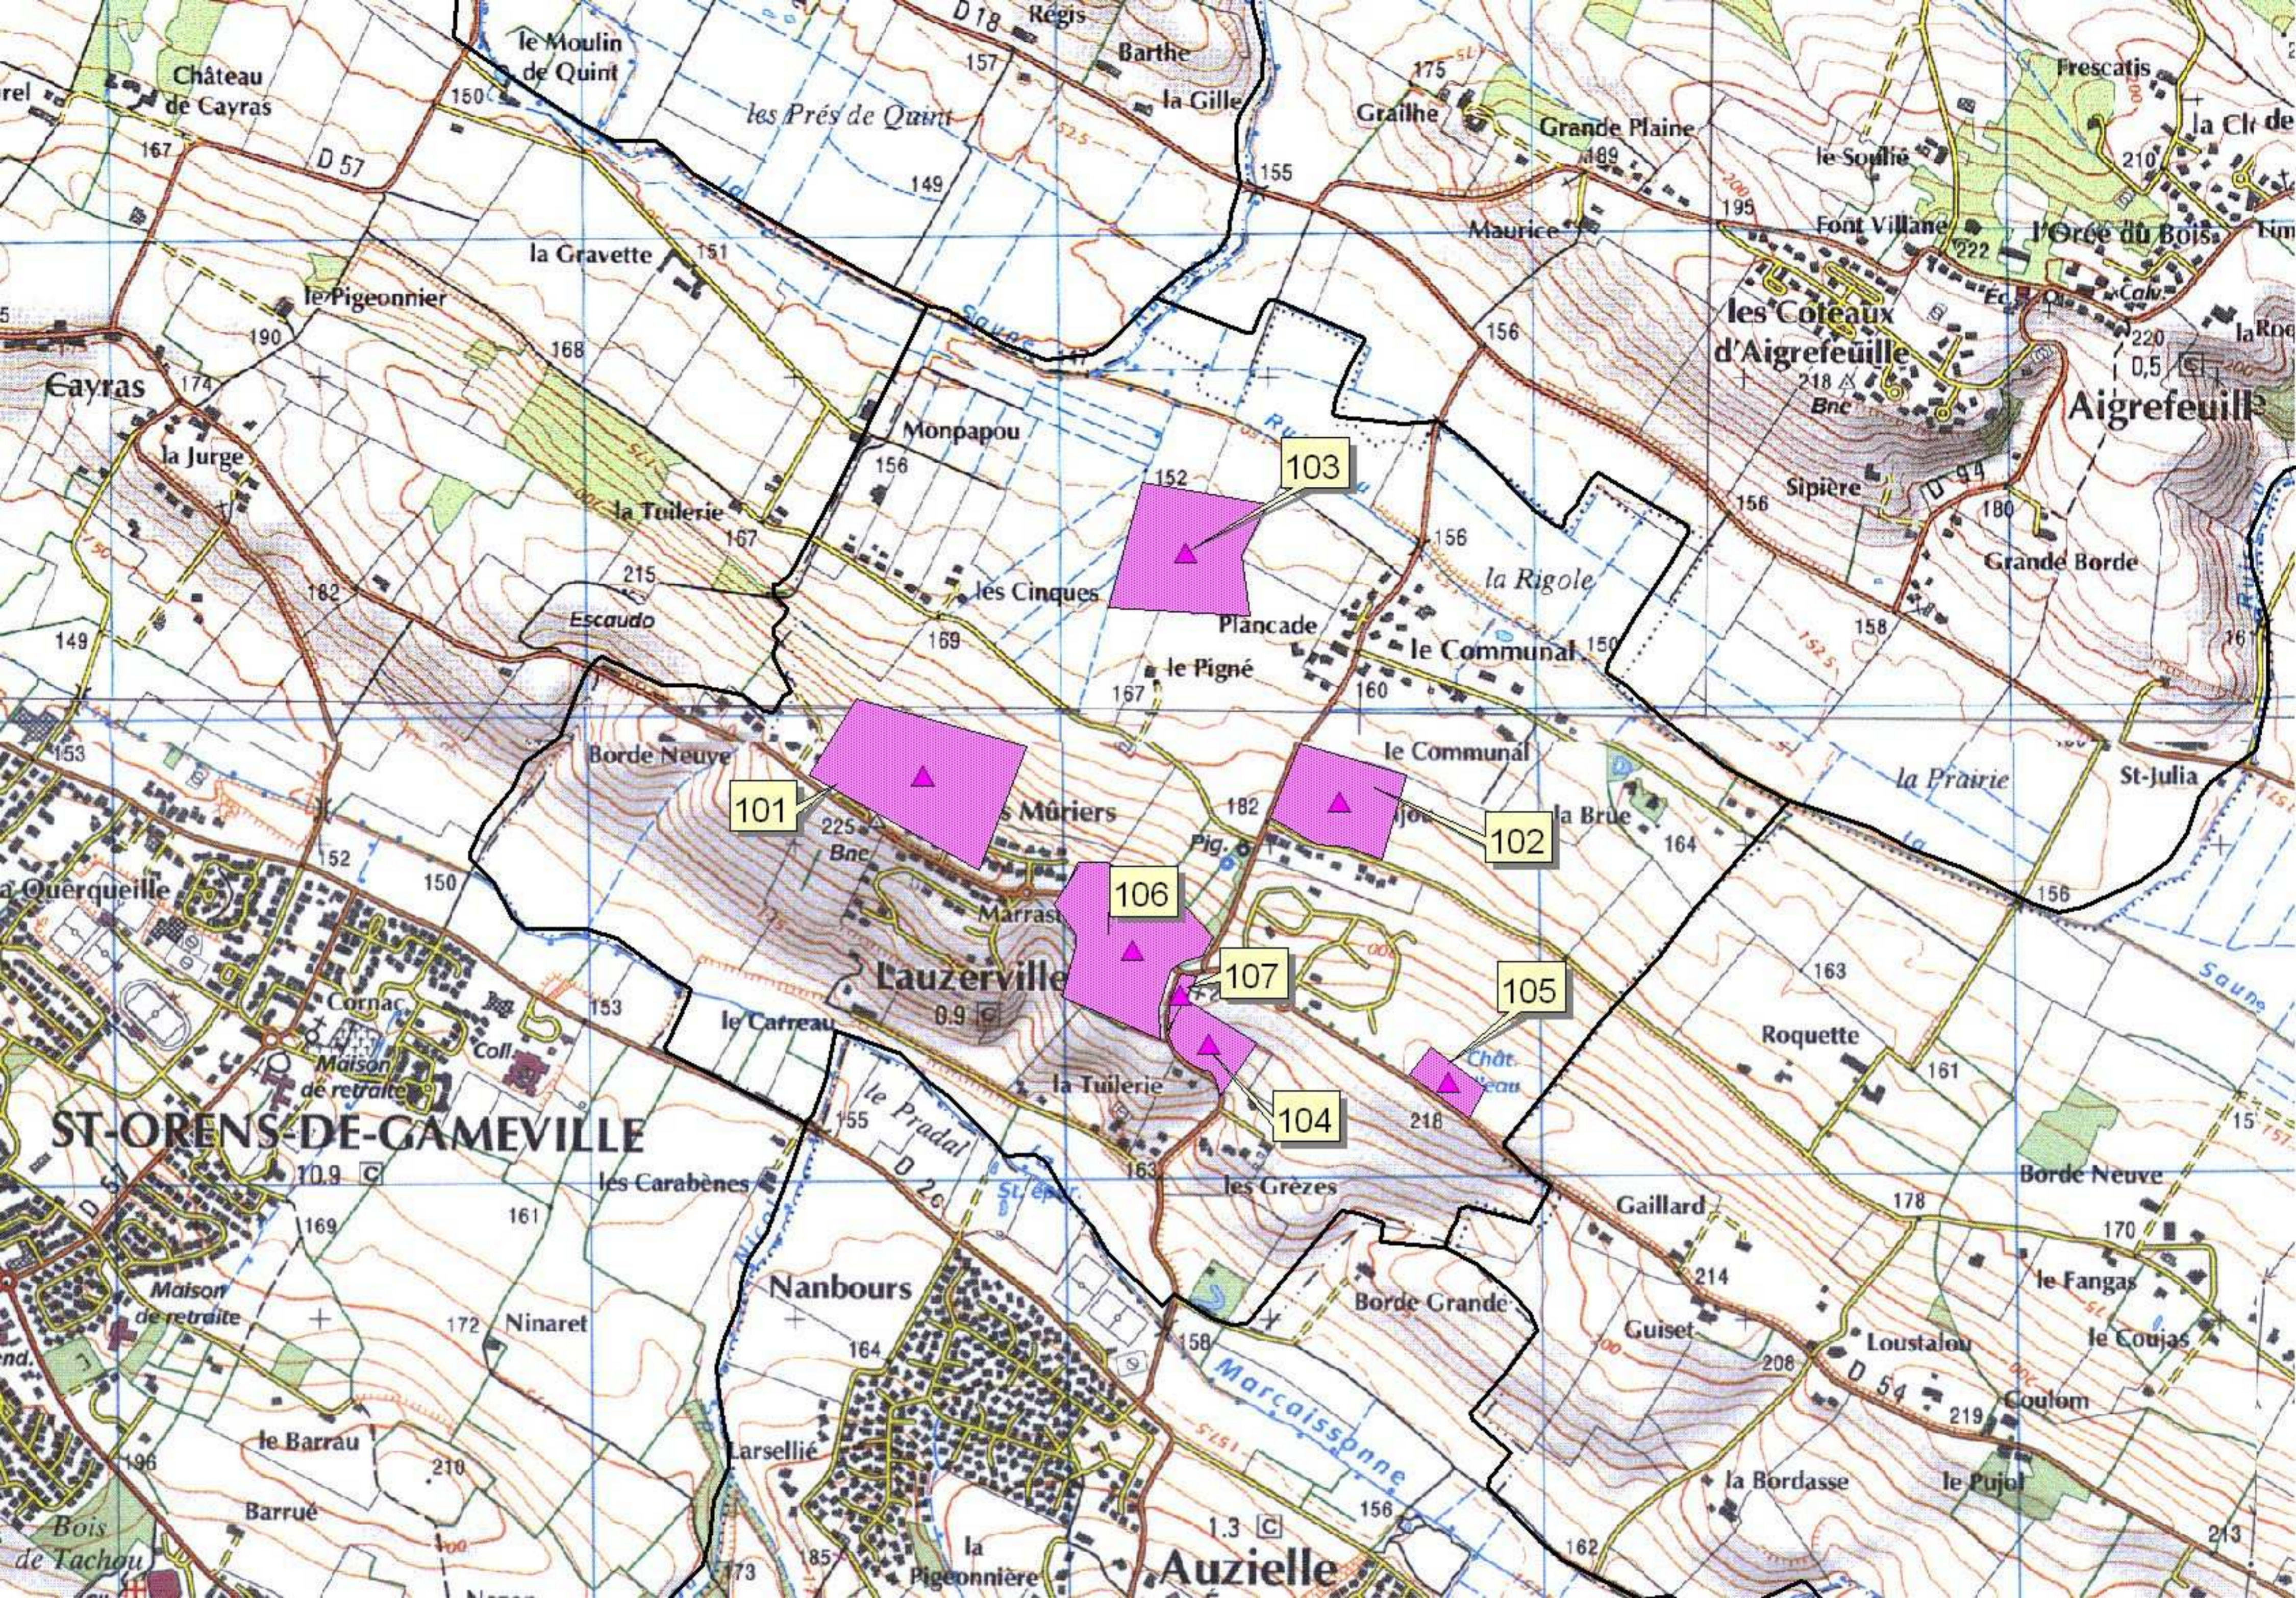

ANNEXE 1

Commune de Lauzerville

7 sites archéologiques connus au 01/01/2012

N°	Nom du site	Cadastre / IGN	Nature et chronologie	Protections existantes ou recommandées
31.284.101	Le Télégraphe	voir périmètre sur extrait de carte IGN jointe	Site gallo-romain (habitat et puits funéraire). Le site est partiellement détruit par le lotissement actuel des Mûriers, mais des vestiges sont encore enfouis et peuvent apparaître à l'occasion de travaux (creusements de piscines, voirie, réseaux)	Code de l'urbanisme : Art. L.1231-5 alinéa 7
31.284.102	Doumenjou	voir périmètre sur extrait de carte IGN jointe	Site gallo-romain	Code de l'urbanisme : Art. L.1231-5 alinéa 7
31.284.103	Le Pigné	voir périmètre sur extrait de carte IGN jointe	Site gallo-romain	Code de l'urbanisme : Art. L.1231-5 alinéa 7
31.284.104	Le Champ du Pauvre	voir périmètre sur extrait de carte IGN jointe	Site gallo-romain	Code de l'urbanisme : Art. L.1231-5 alinéa 7
31.284.105	La Roque	voir périmètre sur extrait de carte IGN jointe	Site gallo-romain	Code de l'urbanisme : Art. L.1231-5 alinéa 7
31.284.106	Village ancien	voir périmètre sur extrait de carte IGN jointe	Site d'origine médiévale	Code de l'urbanisme : Art. L.1231-5 alinéa 7
31.284.107	Eglise actuelle et cimetière	voir périmètre sur extrait de carte IGN jointe	Site d'origine gallo-romain et médiéval. Eglise ancienne détruite lors des Guerres de Religion au XVIe siècle.	Code de l'urbanisme : Art. L.1231-5 alinéa 7

Château de Cayras

Cayras

ST-ORENS-DE-GAMEVILLE

Nanbours

Auzielle

les Coteaux d'Aigrefeuille

Aigrefeuille

Lauzerville

les Prés de Quint

Barthe
la Gille

Grande Plaine

le Soulié

la Gravette

le Pigeonnier

Monpapou

Maurice

Font Villane

l'Orée du Bois

la Jurge

la Tuilerie

les Cinques

Plancade

la Rigole

Sipièrre