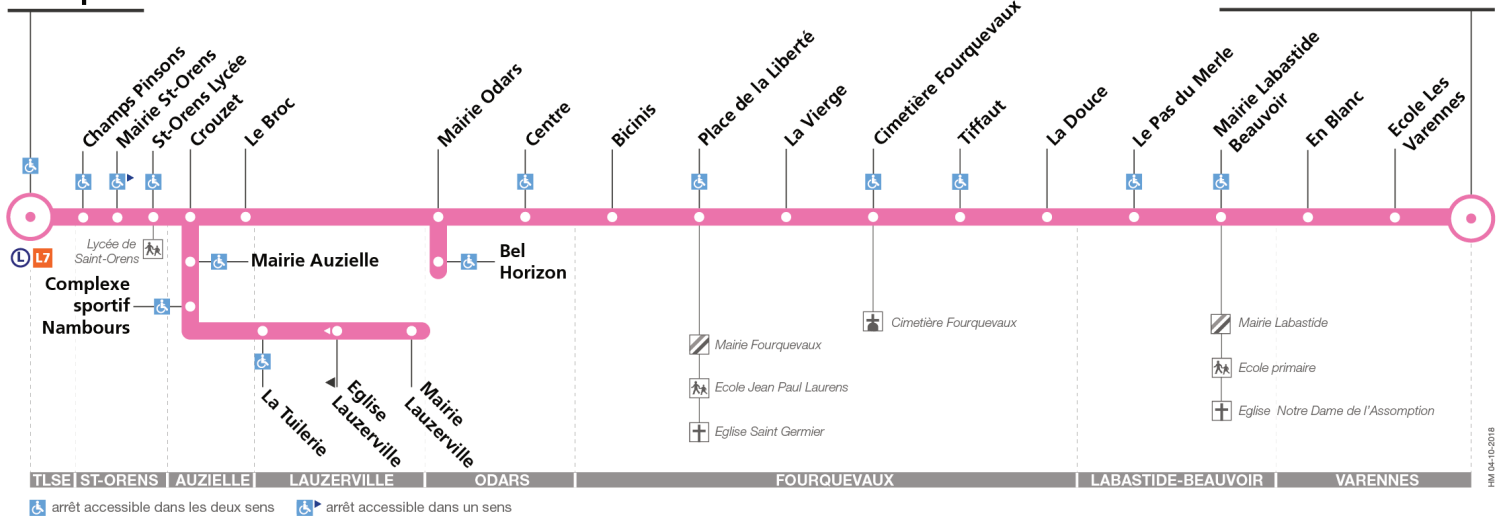

Horaires théoriques dépendant des conditions de circulation.

Pour connaître les horaires en temps réel, vous pouvez consulter notre site www.tisseo.fr ou notre application mobile.

201

Direction Malepère

du 5 novembre 2018
au 1 septembre 2019

Malepère

Varenes En Clavié

Lundi à vendredi

Varenes En Clavié	06:30	07:15	07:50	08:20	08:50	12:45	13:25	14:30	16:15
Mairie Labastide Beauvoir	06:34	07:19	07:54	08:24	08:54	12:49	13:29	14:34	16:19
La Vierge	06:41	07:27	08:02	08:32	09:02	12:56	13:36	14:41	16:26
Mairie Ouars	06:46	07:32	08:07	08:37	09:07	13:01	13:41	14:46	16:31
Bel Horizon	06:47	07:33	08:08	08:38	09:08	13:02	13:42	14:47	16:32
Mairie Ouars	06:48	07:34	08:09	08:39	09:09	13:03	13:43	14:48	16:33
Le Broc	06:50	07:36	08:11	08:41	09:11	13:05	13:45	14:50	16:35
Mairie Auzielle	06:53	07:39	08:14	08:44	09:14	13:08	13:48	14:53	16:38
Mairie Lauzerville	06:55	07:42	08:17	08:47	09:17	13:10	13:50	14:55	16:40
Mairie Auzielle	06:59	07:46	08:21	08:51	09:21	13:14	13:54	14:59	16:44
St-Orens Lycée	07:04	07:51	08:26	08:56	09:26	13:19	13:59	15:04	16:49
Mairie St-Orens	07:07	07:55	08:30	09:00	09:30	13:22	14:02	15:07	16:52
Malepère	07:13	08:03	08:38	09:08	09:38	13:28	14:08	15:13	16:58