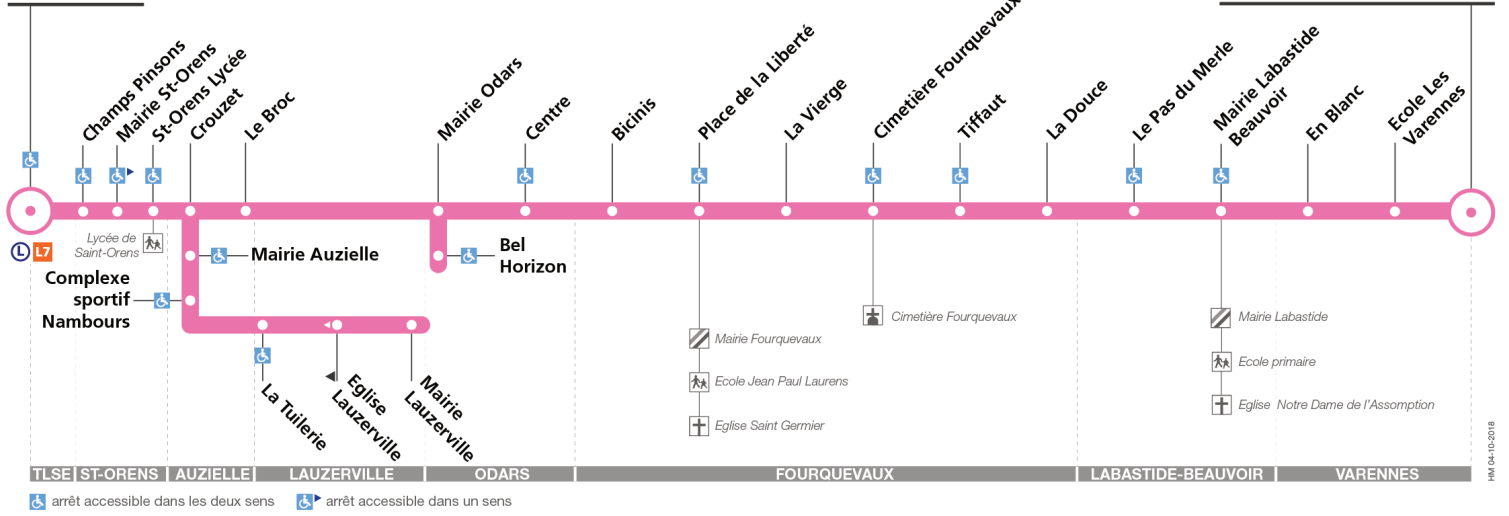

201

Direction Varennes En Clavié

du 5 novembre 2018
au 1 septembre 2019

Malepère

Varennes En Clavié

Lundi à vendredi

Malepère	08:05	12:00	12:30	15:15	16:00	17:00	17:25	17:55	18:30	19:00	20:00
Mairie St-Orens	08:10	12:05	12:35	15:20	16:05	17:05	17:32	18:02	18:37	19:05	20:05
St-Orens Lycée	08:13	12:08	12:38	15:23	16:08	17:11	17:36	18:06	18:41	19:08	20:08
Mairie Auzielle	08:16	12:11	12:41	15:26	16:11	17:15	17:40	18:10	18:45	19:11	20:11
Mairie Lauzerville	08:20	12:15	12:45	15:30	16:15	17:19	17:44	18:14	18:49	19:15	20:15
Mairie Auzielle	08:24	12:19	12:49	15:34	16:19	17:23	17:48	18:18	18:53	19:19	20:19
Le Broc	08:27	12:22	12:52	15:37	16:22	17:26	17:51	18:21	18:56	19:22	20:22
Mairie Odars	08:29	12:24	12:54	15:39	16:24	17:28	17:53	18:23	18:58	19:24	20:24
Bel Horizon	08:30	12:25	12:55	15:40	16:25	17:29	17:54	18:24	18:59	19:25	20:25
Mairie Odars	08:31	12:26	12:56	15:41	16:26	17:30	17:55	18:25	19:00	19:26	20:26
La Vierge	08:35	12:30	13:00	15:45	16:30	17:34	17:59	18:29	19:04	19:30	20:30
Mairie Labastide Beauvoir	08:43	12:38	13:08	15:53	16:38	17:42	18:07	18:37	19:12	19:38	20:38
Varennes En Clavié	08:47	12:42	13:12	15:57	16:42	17:46	18:11	18:41	19:16	19:42	20:42

Horaires théoriques dépendant des conditions de circulation.

Pour connaître les horaires en temps réel, vous pouvez consulter notre site www.tisseo.fr ou notre application mobile.

201

Direction Malepère

du 5 novembre 2018
au 1 septembre 2019